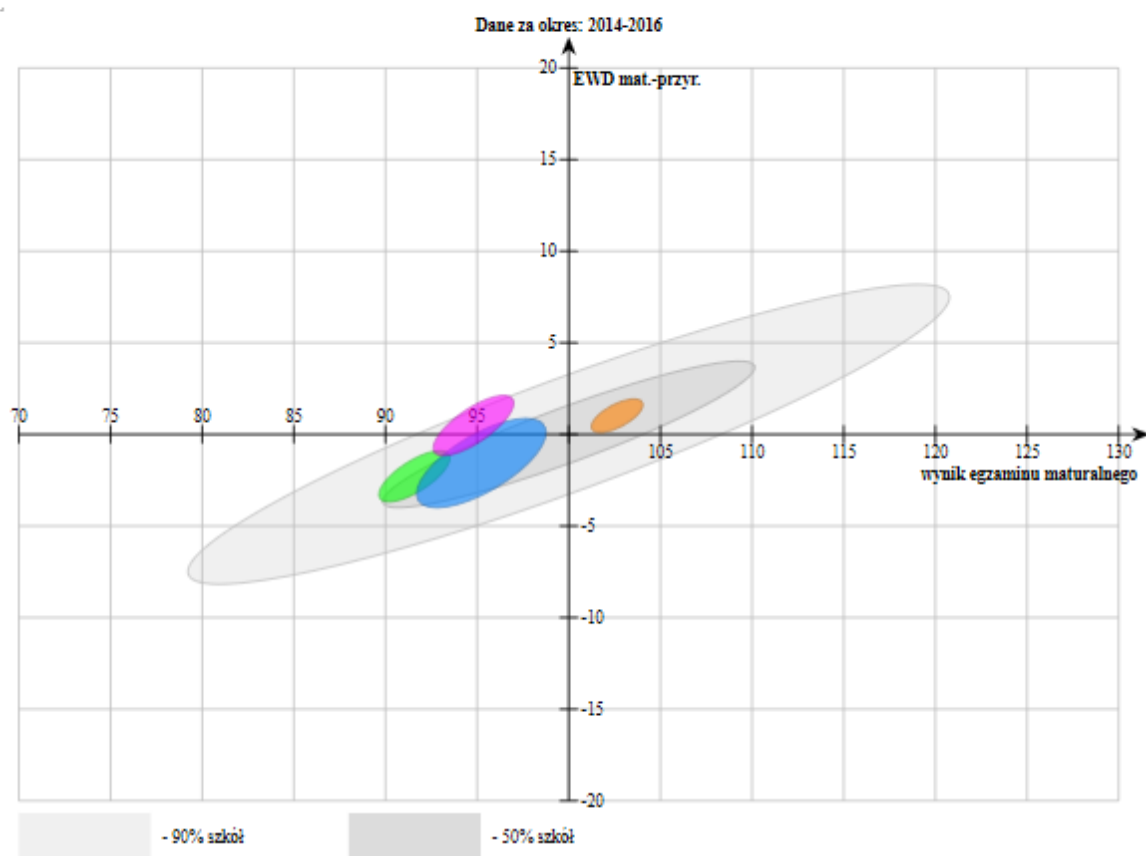

Wskaźnik **język polski** dla lat: **2014-2016**. Pozycja szkoły ze względu na wskaźniki wyniku końcowego i edukacyjnej wartości dodanej.

95% powierzchnia ufności dla łącznego oszacowania wskaźników.

POBIERZ OBRAZ

Wskaźnik **mat.-przyr.** dla lat: **2014-2016**. Pozycja szkoły ze względu na wskaźniki wyniku końcowego i edukacyjnej wartości dodanej.

95% powierzchnia ufności dla łącznego oszacowania wskaźników.

POBIERZ OBRAZ

Wskaźnik **matematyczny** dla lat: **2014-2016**. Pozycja szkoły ze względu na wskaźniki wyniku końcowego i edukacyjnej wartości dodanej.
95% powierzchnia ufności dla łącznego oszacowania wskaźników.

POBIERZ OBRAZ