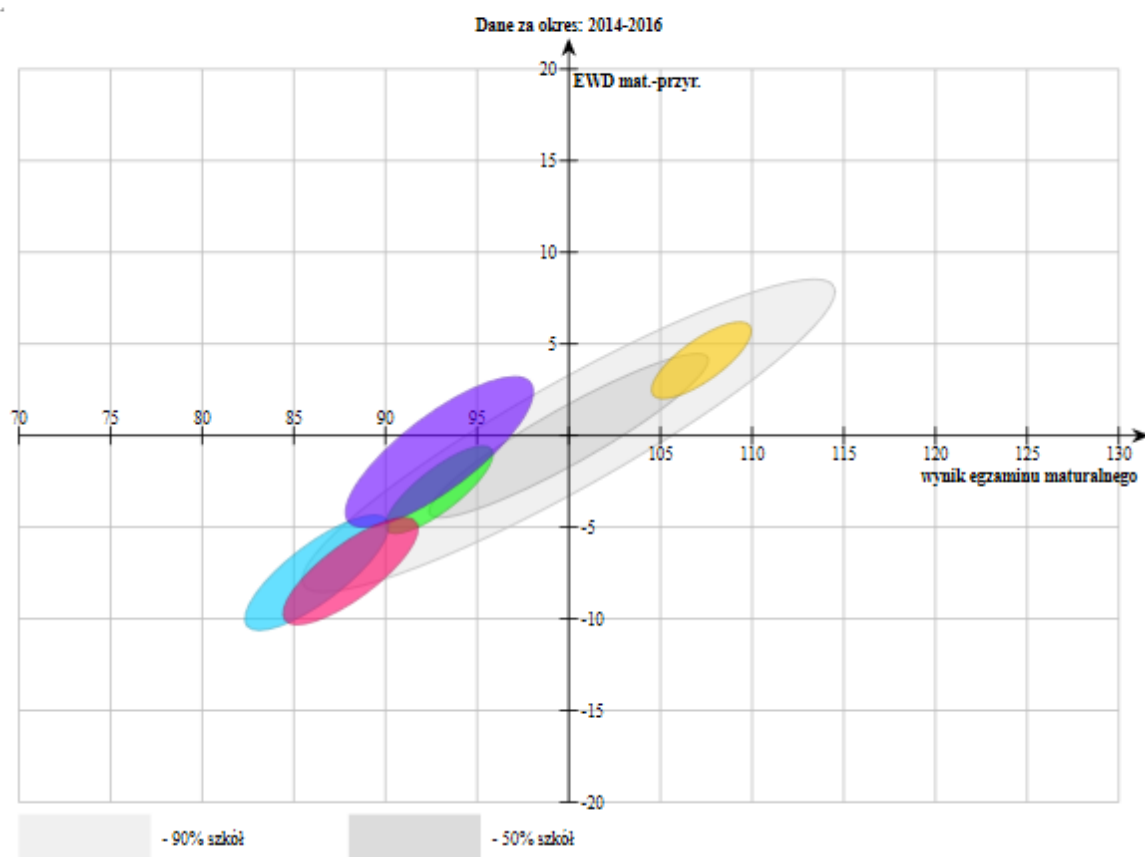

Wskaźnik **język polski** dla lat: **2014-2016**. Pozycja szkoły ze względu na wskaźniki wyniku końcowego i edukacyjnej wartości dodanej.

95% powierzchnia ufności dla łącznego oszacowania wskaźników.

POBIERZ OBRAZ

WYCZYŚĆ LISTĘ

PORÓWNAJ W GMINIE

PORÓWNAJ W POWIECIE

Porównywane szkoły

<input checked="" type="checkbox"/> Szkoła	Liczba uczniów	Usun
<input checked="" type="checkbox"/> Technikum nr 2 w Zespole Szkół Zawodowych nr 1 im. gen. Sylwestra Kaliskiego w Działdowie (Pocztowa 6, 13-200 Działdowo)	103 ⓘ	✘
<input checked="" type="checkbox"/> Technikum w Zespole Szkół im. Emilii Sukertowej-Biedrawiny w Malinowie (10, 13-200 Działdowo)	57 ⓘ	✘
<input checked="" type="checkbox"/> Technikum w Zespole Szkół im. Króla Władysława Jagiełły w Lidzbarku (Przemysłowa 1, 13-230 Lidzbark)	31 ⓘ	✘
<input checked="" type="checkbox"/> Technikum w Zespole Szkół Zawodowych im. ks. Edmunda Domańskiego w Iłowie - Osadzie (Leśna 10 a, 13-240 Iłowo-Osada)	67 ⓘ	✘
<input checked="" type="checkbox"/> Zespół Szkół nr 1 w Działdowie Technikum nr 1 im. Stanisława Staszica (Grunwaldzka 4, 13-200 Działdowo)	136 ⓘ	✘

Wskaźnik **mat.-przr.** dla lat: **2014-2016**. Pozycja szkoły ze względu na wskaźniki wyniku końcowego i edukacyjnej wartości dodanej.

95% powierzchnia ufności dla łącznego oszacowania wskaźników.

POBIERZ OBRAZ