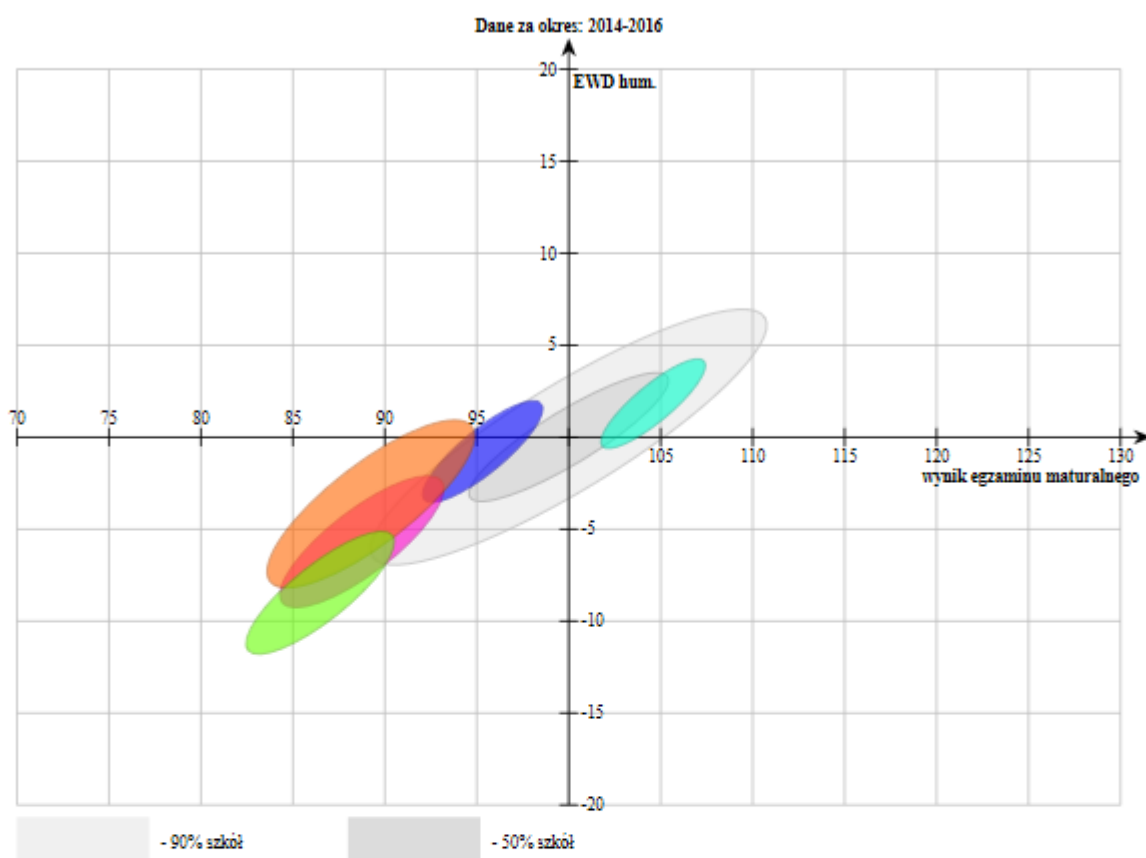

Wskaźnik **matematyczny** dla lat: **2014-2016**. Pozycja szkoły ze względu na wskaźniki wyniku końcowego i edukacyjnej wartości dodanej.
95% powierzchnia ufności dla łącznego oszacowania wskaźników.

POBIERZ OBRAZ

Wskaźnik **humanistyczny** dla lat: **2014-2016**. Pozycja szkoły ze względu na wskaźniki wyniku końcowego i edukacyjnej wartości dodanej.

95% powierzchnia ufności dla łącznego oszacowania wskaźników.

POBIERZ OBRAZ