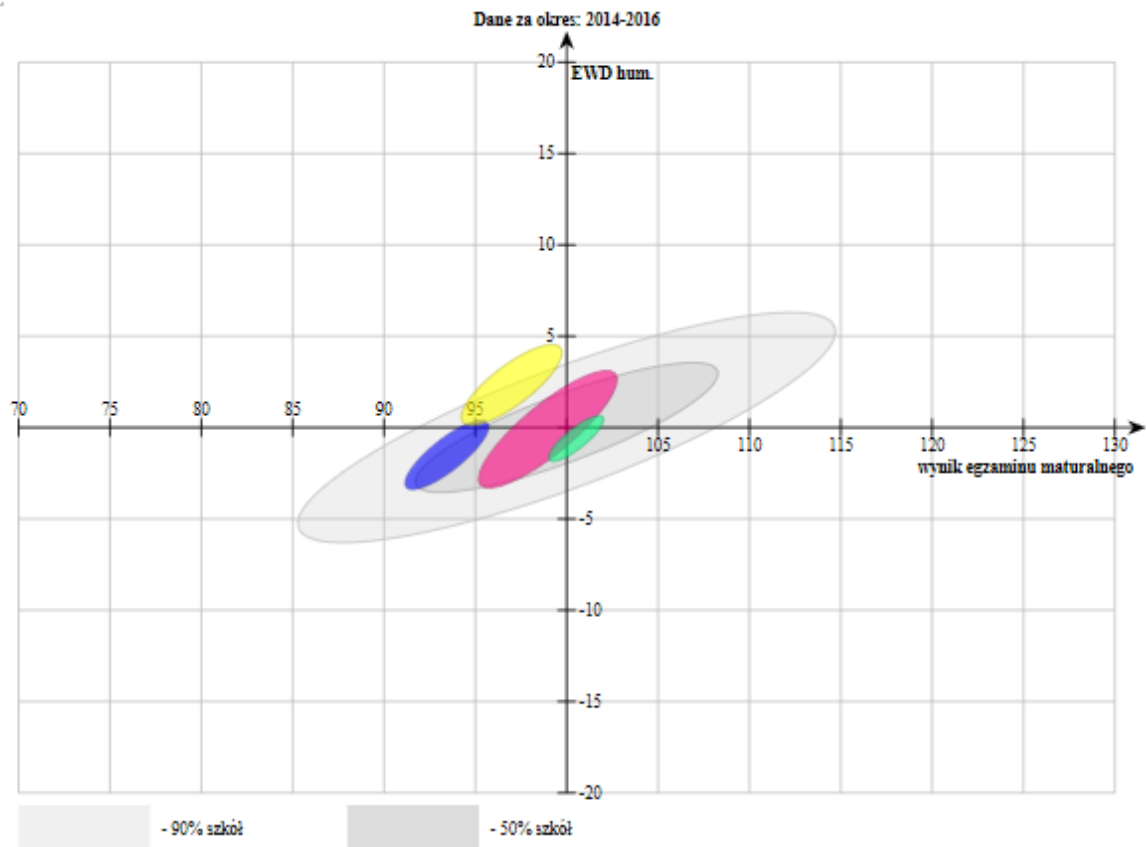

Wskaźnik **humanistyczny** dla lat: **2014-2016**. Pozycja szkoły ze względu na wskaźniki wyniku końcowego i edukacyjnej wartości dodanej.

95% powierzchnia ufności dla łącznego oszacowania wskaźników.

POBIERZ OBRAZ

Wskaźnik **język polski** dla lat: **2014-2016**. Pozycja szkoły ze względu na wskaźniki wyniku końcowego i edukacyjnej wartości dodanej.

95% powierzchnia ufności dla łącznego oszacowania wskaźników.

POBIERZ OBRAZ