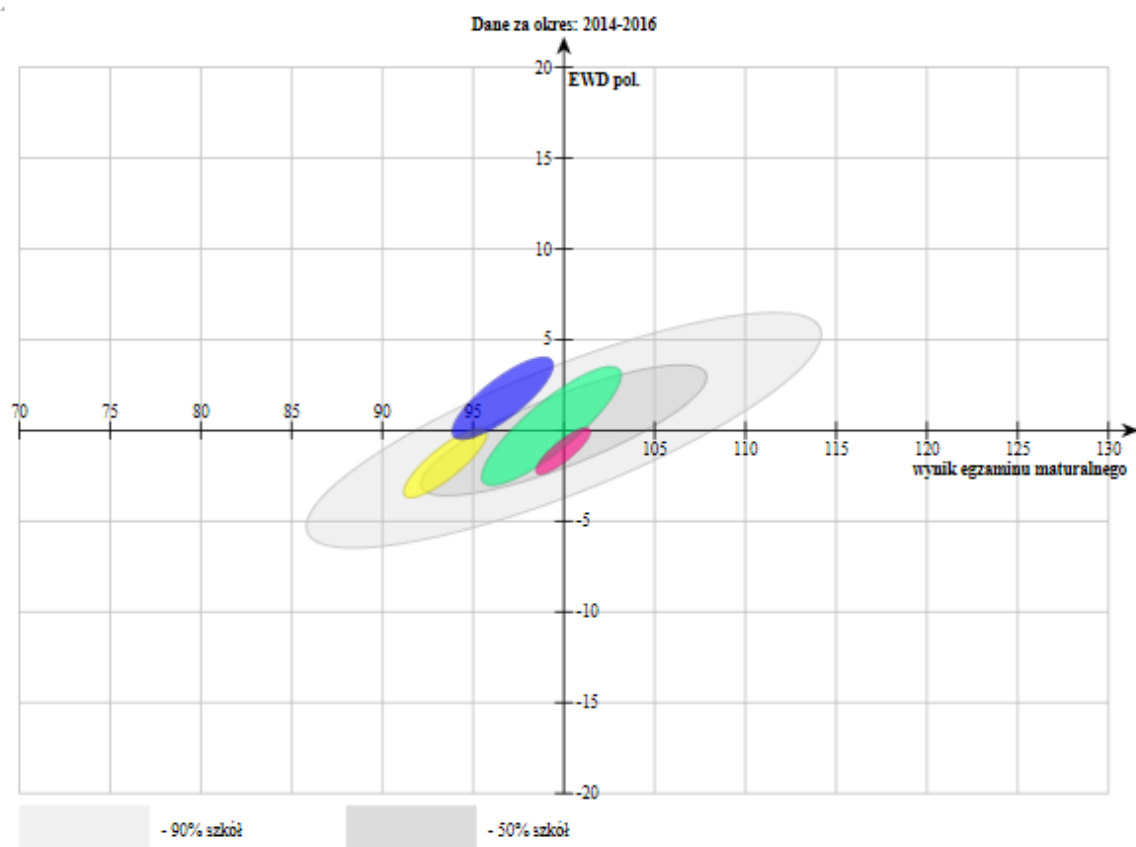

Wskaźnik **humanistyczny** dla lat: **2014-2016**. Pozycja szkoły ze względu na wskaźniki wyniku końcowego i edukacyjnej wartości dodanej.

95% powierzchnia ufności dla łącznego oszacowania wskaźników.

POBIERZ OBRAZ

WYCZYŚĆ LISTĘ

PORÓWNAJ W GMINIE

PORÓWNAJ W POWIECIE

Porównywane szkoły

<input checked="" type="checkbox"/> Szkoła	Liczba uczniów	Usuń
<input checked="" type="checkbox"/> II Liceum Ogólnokształcące z Oddziałami Dwujęzycznymi w Zespole Szkół nr 2 im. Jana Pawła II w Działdowie (Polna 11, 13-200 Działdowo)	208 ⓘ	✘
<input checked="" type="checkbox"/> Liceum Ogólnokształcące im. bp. Jana Chrapka w Zespole Szkół w Rybnie (Sportowa 24, 13-220 Rybno)	66 ⓘ	✘
<input checked="" type="checkbox"/> Liceum Ogólnokształcące z Oddziałami Dwujęzycznymi im. Krzysztofa Kamila Baczyńskiego w Lidzbarku (Garbuzy 20, 13-230 Lidzbark)	149 ⓘ	✘
<input checked="" type="checkbox"/> Zespół Szkół nr 1 w Działdowie I Liceum Ogólnokształcące z Oddziałami Dwujęzycznymi im. Stefana Żeromskiego (Grunwaldzka 4, 13-200 Działdowo)	488 ⓘ	✘

Wskaźnik **język polski** dla lat: **2014-2016**. Pozycja szkoły ze względu na wskaźniki wyniku końcowego i edukacyjnej wartości dodanej.

95% powierzchnia ufności dla łącznego oszacowania wskaźników.

POBIERZ OBRAZ