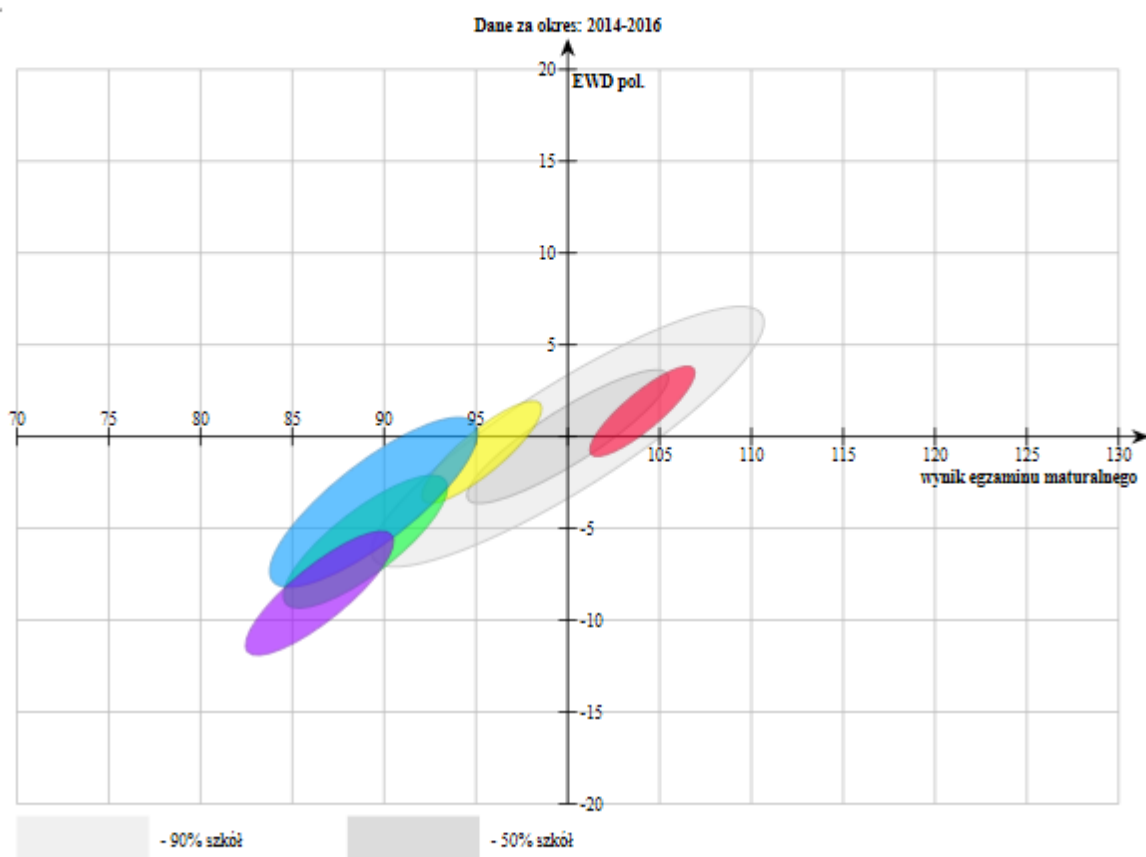

Wskaźnik **humanistyczny** dla lat: **2014-2016**. Pozycja szkoły ze względu na wskaźniki wyniku końcowego i edukacyjnej wartości dodanej.

95% powierzchnia ufności dla łącznego oszacowania wskaźników.

POBIERZ OBRAZ

WYCZYŚĆ LISTĘ

PORÓWNAJ W GMINIE

PORÓWNAJ W POWIECIE

Porównywane szkoły

<input checked="" type="checkbox"/> Szkoła	Liczba uczniów	Usuń
<input checked="" type="checkbox"/> Technikum nr 2 w Zespole Szkół Zawodowych nr 1 im. gen. Sylwestra Kaliskiego w Działdowie (Pocztowa 6, 13-200 Działdowo)	103 ⓘ	✘
<input checked="" type="checkbox"/> Technikum w Zespole Szkół im. Emilii Sukertowej-Biedrawiny w Malinowie (10, 13-200 Działdowo)	57 ⓘ	✘
<input checked="" type="checkbox"/> Technikum w Zespole Szkół im. Króla Władysława Jagiełły w Lidzbarku (Przemysłowa 1, 13-230 Lidzbark)	31 ⓘ	✘
<input checked="" type="checkbox"/> Technikum w Zespole Szkół Zawodowych im. ks. Edmunda Domańskiego w Iłowie – Osadzie (Leśna 10 a, 13-240 Iłowo-Osada)	67 ⓘ	✘
<input checked="" type="checkbox"/> Zespół Szkół nr 1 w Działdowie Technikum nr 1 im. Stanisława Staszica (Grunwaldzka 4, 13-200 Działdowo)	136 ⓘ	✘

Wskaźnik **język polski** dla lat: **2014-2016**. Pozycja szkoły ze względu na wskaźniki wyniku końcowego i edukacyjnej wartości dodanej.

95% powierzchnia ufności dla łącznego oszacowania wskaźników.

POBIERZ OBRAZ