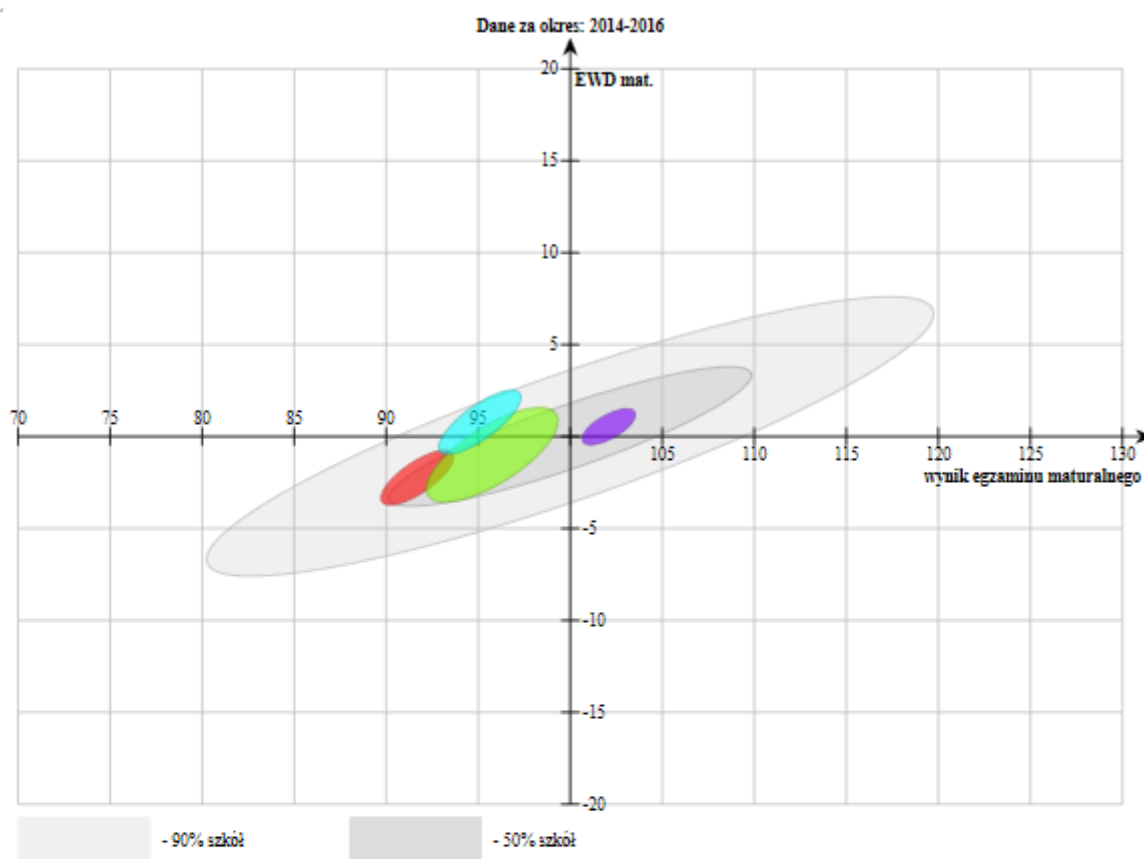

Wskaźnik **mat.-przyr.** dla lat: **2014-2016**. Pozycja szkoły ze względu na wskaźniki wyniku końcowego i edukacyjnej wartości dodanej.

95% powierzchnia ufności dla łącznego oszacowania wskaźników.

POBIERZ OBRAZ

Wskaźnik **matematyczny** dla lat: **2014-2016**. Pozycja szkoły ze względu na wskaźniki wyniku końcowego i edukacyjnej wartości dodanej.
95% powierzchnia ufności dla łącznego oszacowania wskaźników.

POBIERZ OBRAZ