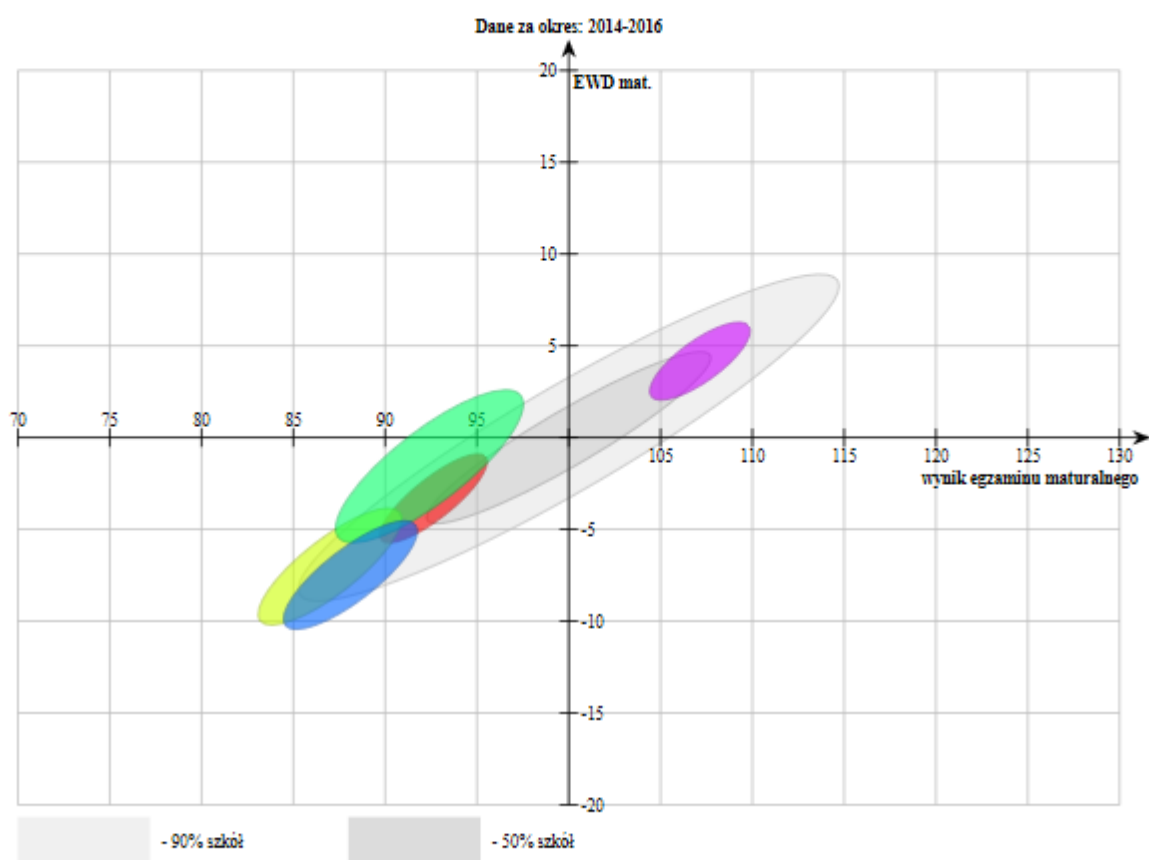

Wskaźnik **mat.-przr.** dla lat: **2014-2016**. Pozycja szkoły ze względu na wskaźniki wyniku końcowego i edukacyjnej wartości dodanej.

95% powierzchnia ufności dla łącznego oszacowania wskaźników.

POBIERZ OBRAZ

WYCZYŚĆ LISTĘ

PORÓWNAJ W GMINIE

PORÓWNAJ W POWIECIE

Porównywane szkoły

<input checked="" type="checkbox"/> Szkoła	Liczba uczniów	Usuń
<input checked="" type="checkbox"/> ■ Technikum nr 2 w Zespole Szkół Zawodowych nr 1 im. gen. Sylwestra Kaliskiego w Działdowie (Pocztowa 6, 13-200 Działdowo)	103 ⓘ	✘
<input checked="" type="checkbox"/> ■ Technikum w Zespole Szkół im. Emilii Sukertowej-Biedrawiny w Malinowie (10, 13-200 Działdowo)	57 ⓘ	✘
<input checked="" type="checkbox"/> ■ Technikum w Zespole Szkół im. Króla Władysława Jagiełły w Lidzbarku (Przemysłowa 1, 13-230 Lidzbark)	31 ⓘ	✘
<input checked="" type="checkbox"/> ■ Technikum w Zespole Szkół Zawodowych im. ks. Edmunda Domańskiego w Iłowie – Osadzie (Leśna 10 a, 13-240 Iłowo-Osada)	67 ⓘ	✘
<input checked="" type="checkbox"/> ■ Zespół Szkół nr 1 w Działdowie Technikum nr 1 im. Stanisława Staszica (Grunwaldzka 4, 13-200 Działdowo)	136 ⓘ	✘

Wskaźnik **matematyczny** dla lat: **2014-2016**. Pozycja szkoły ze względu na wskaźniki wyniku końcowego i edukacyjnej wartości dodanej.

95% powierzchnia ufności dla łącznego oszacowania wskaźników.

POBIERZ OBRAZ