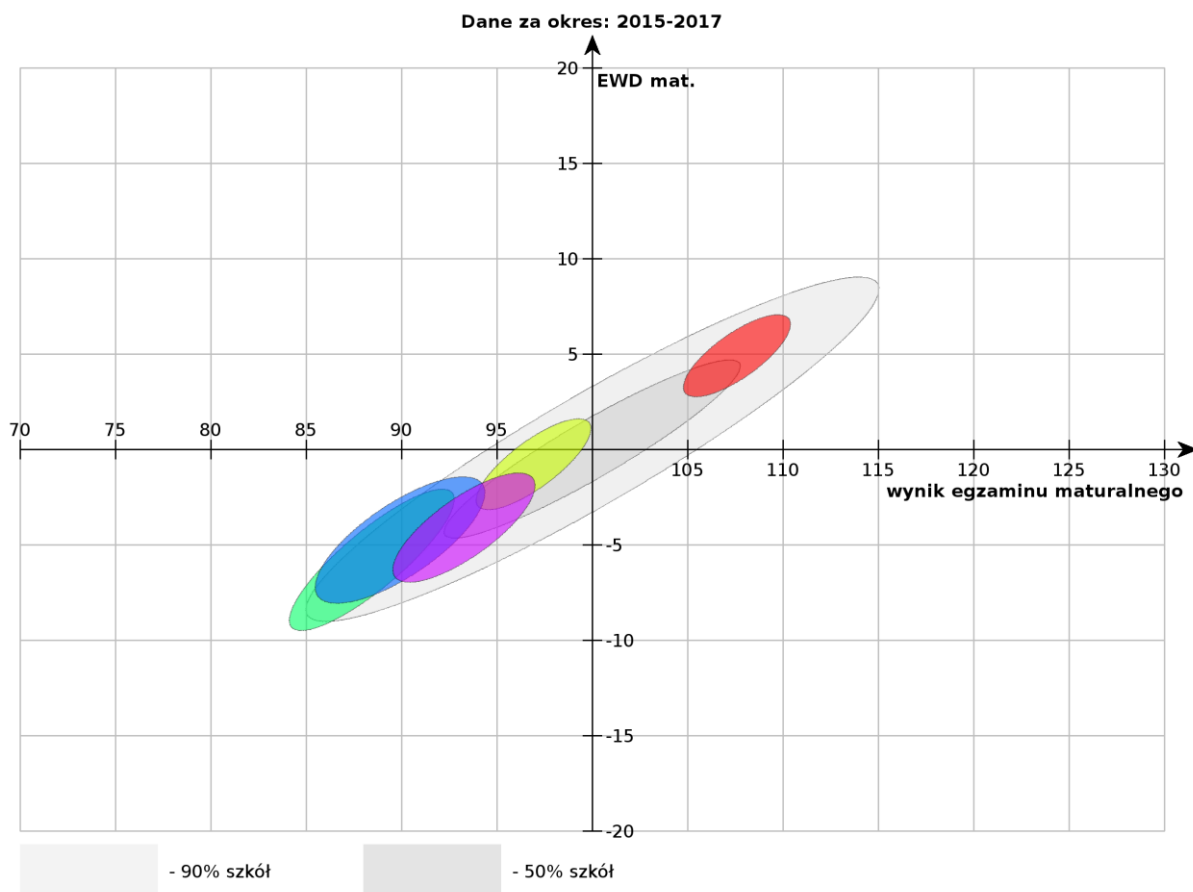

Porównywane szkoły

☐	Szkoła	Liczba uczniów	Usuń
☒	■ Technikum nr 1 im. Stanisława Staszica w Zespole Szkół nr 1 w Działdowie (Grunwaldzka 4, 13-200 Działdowo)	127 ⓘ	✘
☒	■ Technikum nr 2 w Zespole Szkół Zawodowych nr 1 im. gen. Sylwestra Kaliskiego w Działdowie (Pocztowa 6, 13-200 Działdowo)	102 ⓘ	✘
☒	■ Technikum w Zespole Szkół im. Emilii Sukertowej-Biedrawiny w Malinowie (10, 13-200 Działdowo)	39 ⓘ	✘
☒	■ Technikum w Zespole Szkół im. Króla Władysława Jagiełły w Lidzbarku (Przemysłowa 1, 13-230 Lidzbark)	50 ⓘ	✘
☒	■ Technikum w Zespole Szkół Zawodowych im. Ks. Edmunda Domańskiego w Iłowie-Osadzie (Leśna 10A, 13-240 Iłowo-Osada)	69 ⓘ	✘