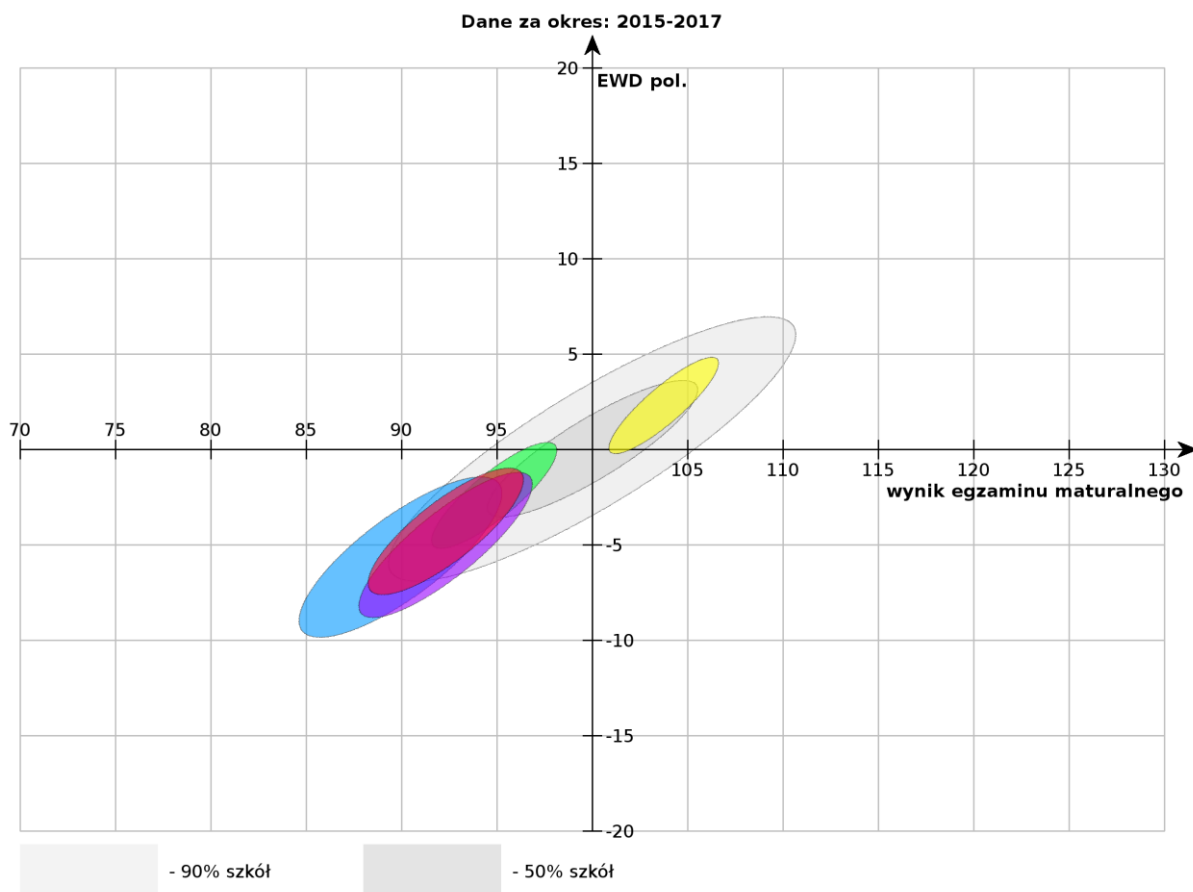

Porównywane szkoły

☐	Szkoła	Liczba uczniów	Usuń
☒	■ Technikum nr 1 im. Stanisława Staszica w Zespole Szkół nr 1 w Działdowie (Grunwaldzka 4, 13-200 Działdowo)	127 ⓘ	✘
☒	■ Technikum nr 2 w Zespole Szkół Zawodowych nr 1 im. gen. Sylwestra Kaliskiego w Działdowie (Pocztowa 6, 13-200 Działdowo)	102 ⓘ	✘
☒	■ Technikum w Zespole Szkół im. Emilii Sukertowej-Biedrawiny w Malinowie (10, 13-200 Działdowo)	39 ⓘ	✘
☒	■ Technikum w Zespole Szkół im. Króla Władysława Jagiełły w Lidzbarku (Przemysłowa 1, 13-230 Lidzbark)	50 ⓘ	✘
☒	■ Technikum w Zespole Szkół Zawodowych im. Ks. Edmunda Domańskiego w Iłowie-Osadle (Leśna 10A, 13-240 Iłowo-Osada)	69 ⓘ	✘