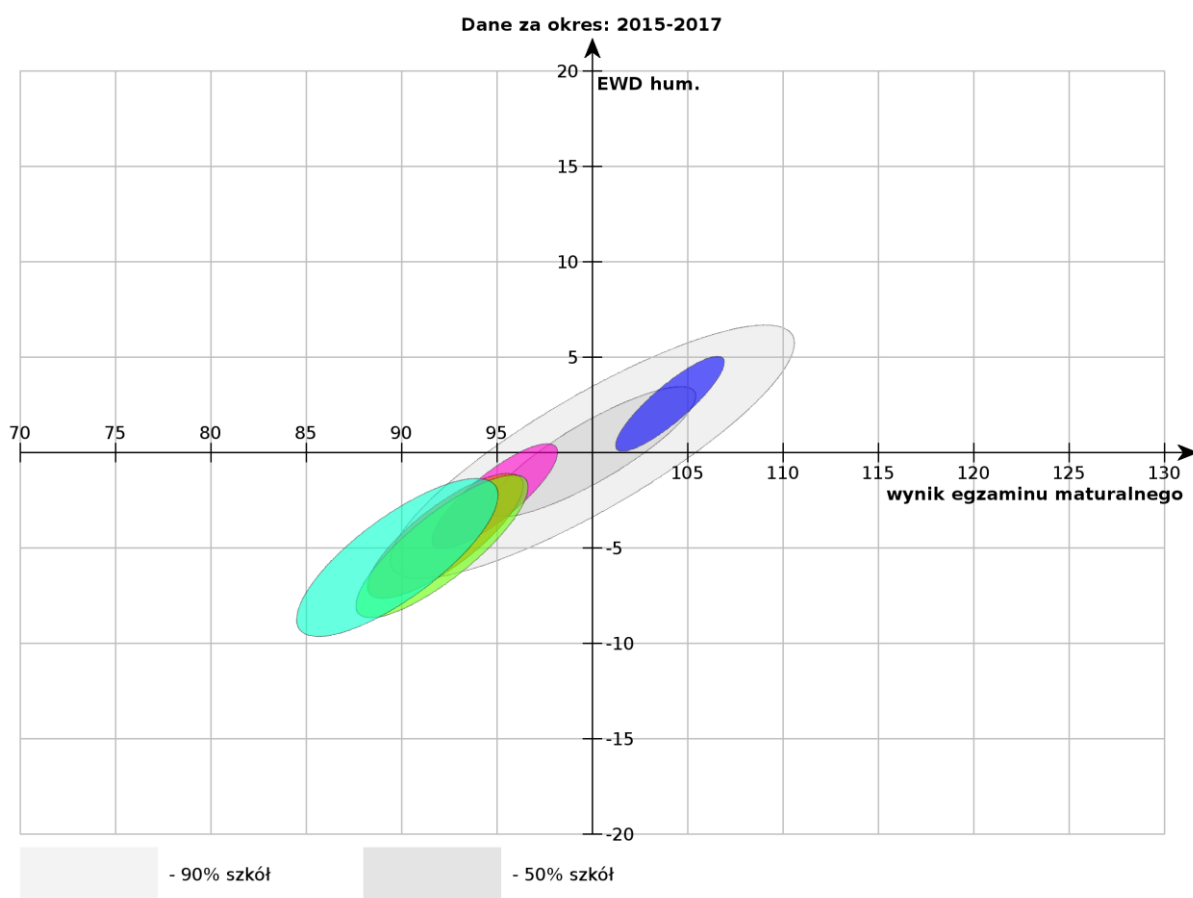

Technika – powiat działdowski - 2017

Porównywane szkoły

☐	Szkoła	Liczba uczniów	Usuń
☒	■ Technikum nr 1 im. Stanisława Staszica w Zespole Szkół nr 1 w Działdowie (Grunwaldzka 4, 13-200 Działdowo)	127 ⓘ	✘
☒	■ Technikum nr 2 w Zespole Szkół Zawodowych nr 1 im. gen. Sylwestra Kaliskiego w Działdowie (Pocztowa 6, 13-200 Działdowo)	102 ⓘ	✘
☒	■ Technikum w Zespole Szkół Zawodowych im. Ks. Edmunda Domańskiego w Iłowie-Osadzie (Leśna 10A, 13-240 Iłowo-Osada)	69 ⓘ	✘
☒	■ Technikum w Zespole Szkół im. Króla Władysława Jagiełły w Lidzbarku (Przemysłowa 1, 13-230 Lidzbark)	50 ⓘ	✘
☒	■ Technikum w Zespole Szkół im. Emilii Sukertowej-Biedrawiny w Malinowie (10, 13-200 Działdowo)	39 ⓘ	✘