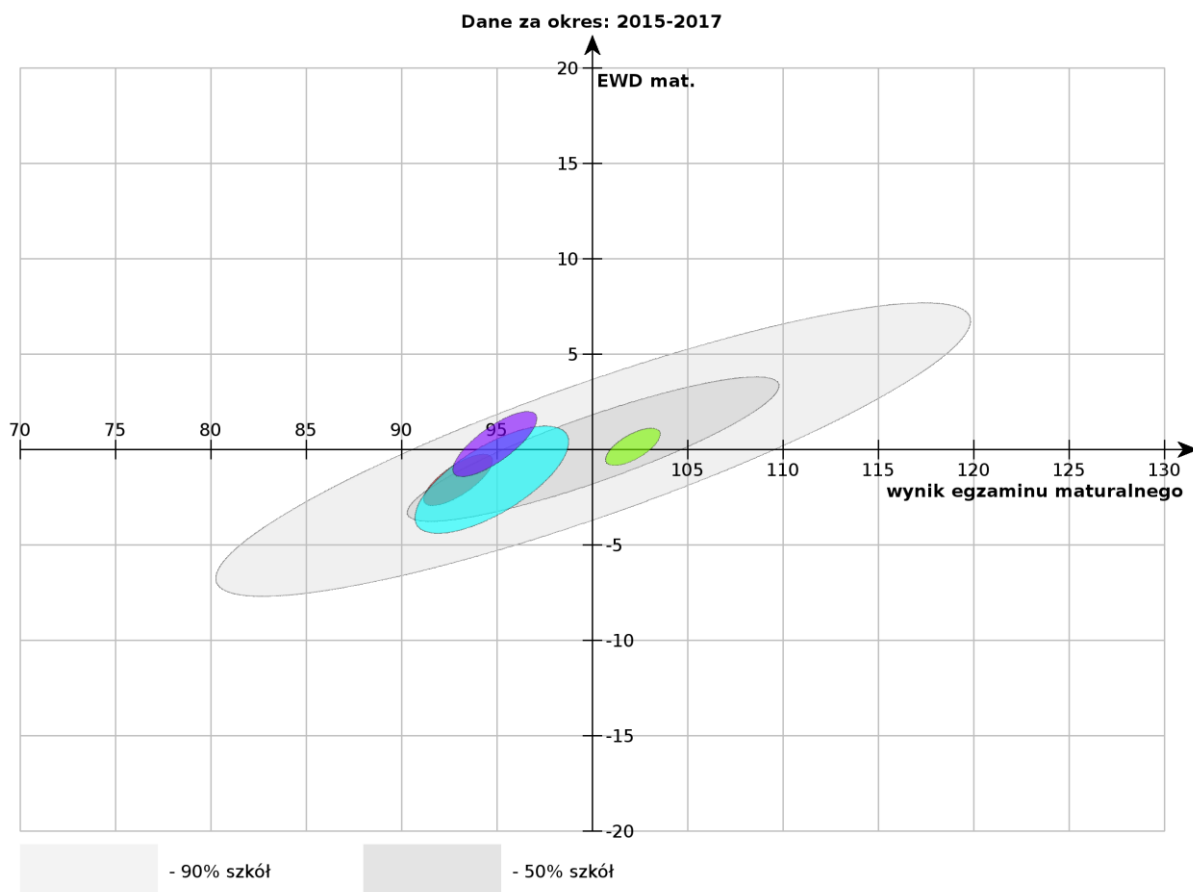

Porównywane szkoły

☒	Szkoła	Liczba uczniów	Usuń
☒	■ II Liceum Ogólnokształcące z Oddziałami Dwujęzycznymi w Zespole Szkół nr 2 im. Jana Pawła II w Działdowie (Polna 11, 13-200 Działdowo)	251 ⓘ	✕
☒	■ I Liceum Ogólnokształcące z Oddziałami Dwujęzycznymi im. Stefana Żeromskiego w Zespole Szkół nr 1 w Działdowie (Grunwaldzka 4, 13-200 Działdowo)	468 ⓘ	✕
☒	■ Liceum Ogólnokształcące im. Bp. Jana Chrapka w Zespole Szkół w Rybnie (Sportowa 24, 13-220 Rybno)	53 ⓘ	✕
☒	■ Liceum Ogólnokształcące z Oddziałami Dwujęzycznymi im. Krzysztofa Kamila Baczyńskiego w Lidzbarku (Garbuzy 20, 13-230 Lidzbark)	151 ⓘ	✕