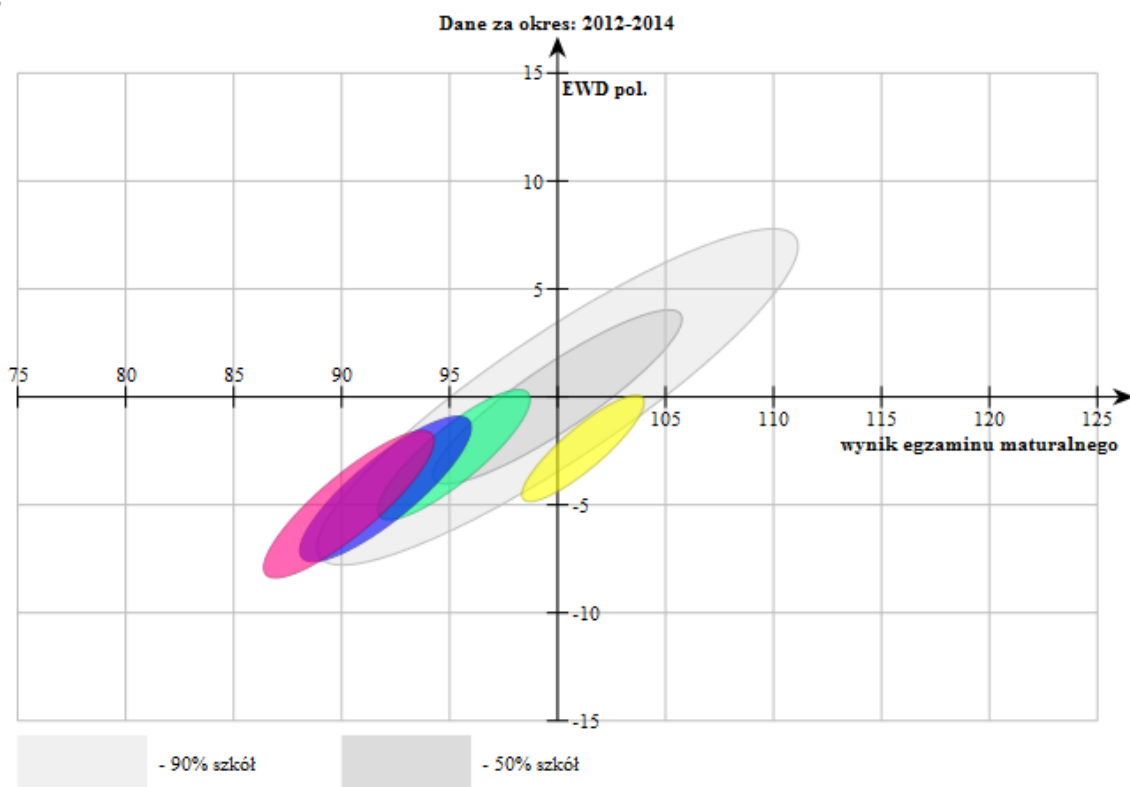

6. Język polski – T

POBIERZ OBRAZ

WYCZYŚĆ LISTĘ

PORÓWNAJ W GMINIE

PORÓWNAJ W POWIECIE

Porównywane szkoły

☒	Szkoła	Liczba uczniów	Usuń
☒	Technikum nr 1 im. Stanisława Staszica w Zespole Szkół nr 1 w Działdowie (Grunwaldzka 4, 13-200 Działdowo)	142 ⓘ	✕
☒	Technikum nr 2 w Zespole Szkół Zawodowych nr 1 im. gen. Sylwestra Kaliskiego w Działdowie (Pocztowa 6, 13-200 Działdowo)	92 ⓘ	✕
☒	Technikum w Zespole Szkół im. Emilii Sukertowej-Biedrawiny w Malinowie (10, 13-200 Działdowo)	72 ⓘ	✕
☒	Technikum w Zespole Szkół Zawodowych im. ks. Edmunda Domańskiego w Iłowie (Leśna 10A, 13-240 Iłowo - Osada)	70 ⓘ	✕