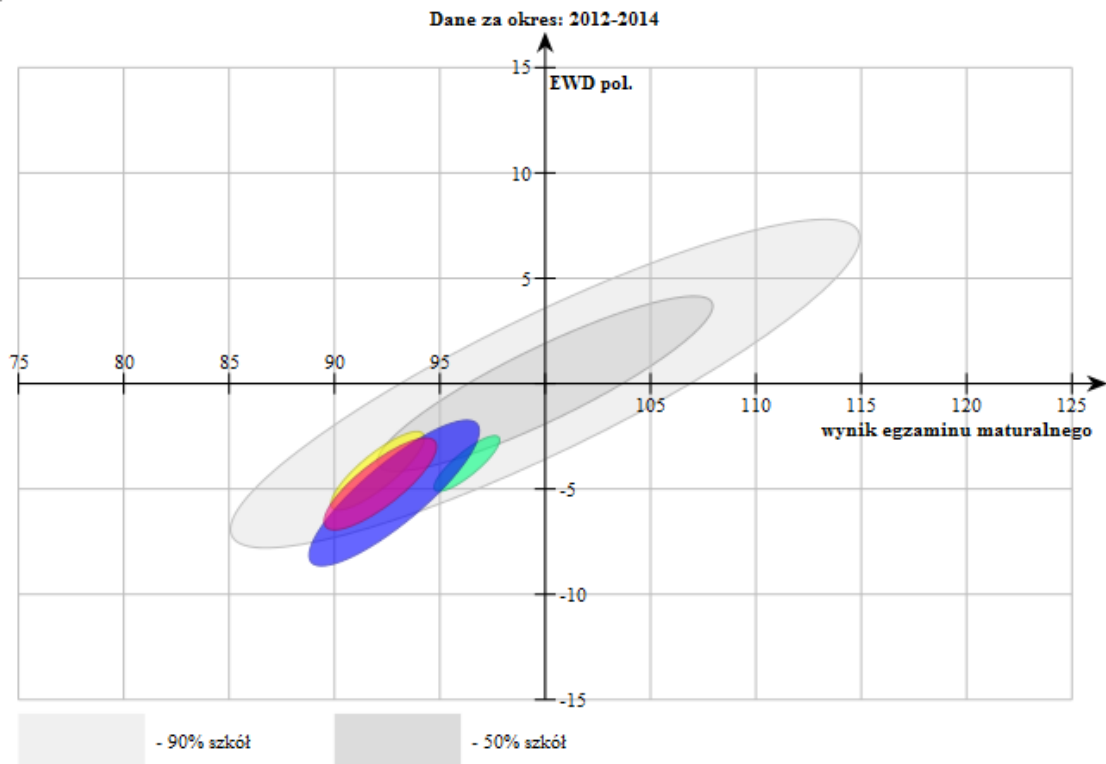

2. Język polski - LO

POBIERZ OBRAZ

WYCZYŚĆ LISTĘ

PORÓWNAJ W GMINIE

PORÓWNAJ W POWIECIE

Porównywane szkoły

☒	Szkoła	Liczba uczniów	Usuń
☒	II Liceum Ogólnokształcące w Zespole Szkół nr 2 im. Jana Pawła II w Działdowie (Polna 11, 13-200 Działdowo)	242 i	x
☒	I Liceum Ogólnokształcące im. Stefana Żeromskiego w Zespole Szkół nr 1 w Działdowie (Grunwaldzka 4, 13-200 Działdowo)	491 i	x
☒	Liceum Ogólnokształcące im. bp. Jana Chrapka w Zespole Szkół w Rybnie (Sportowa 24, 13-220 Rybno)	65 i	x
☒	Liceum Ogólnokształcące im. Krzysztofa Kamila Baczyńskiego w Lidzbarku (Garbuzy 20, 13-230 Lidzbark)	175 i	x