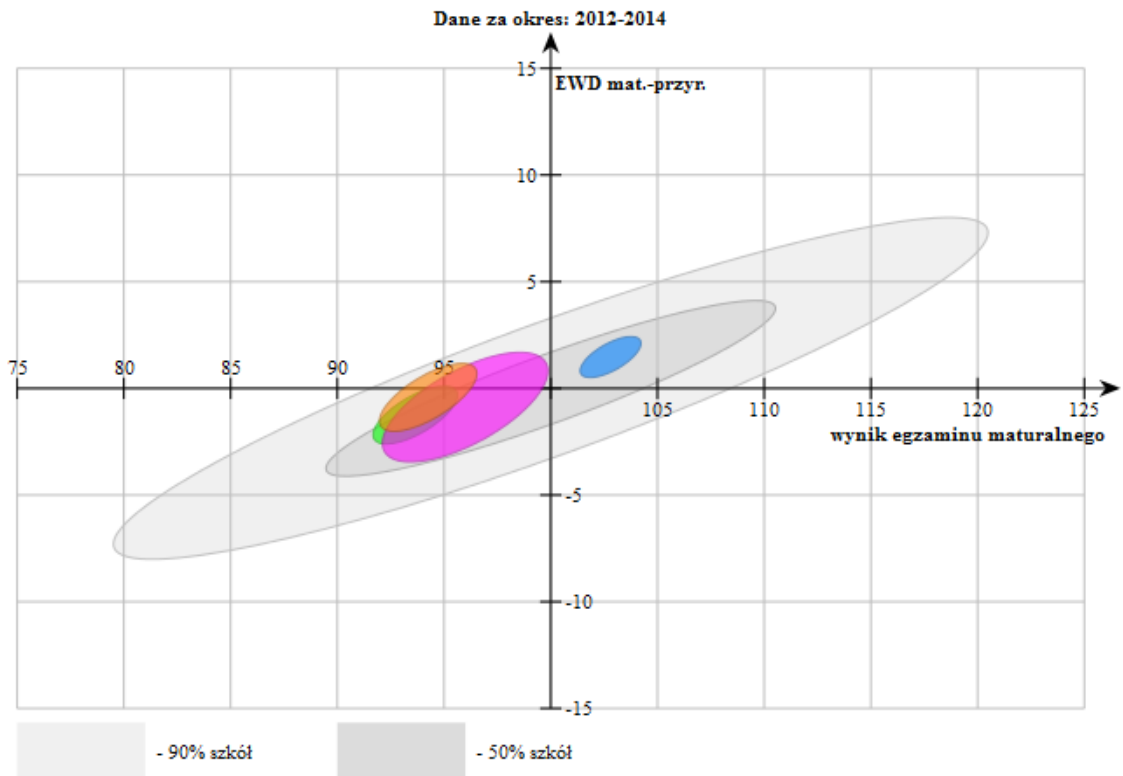

3. Przedmioty matematyczno-przyrodnicze -LO

POBIERZ OBRAZ

WYCZYŚĆ LISTĘ

PORÓWNAJ W GMINIE

PORÓWNAJ W POWIECIE

Porównywane szkoły

☒	Szkoła	Liczba uczniów	Usuń
☒	II Liceum Ogólnokształcące w Zespole Szkół nr 2 im. Jana Pawła II w Działdowie (Polna 11, 13-200 Działdowo)	242 ⓘ	✘
☒	I Liceum Ogólnokształcące im. Stefana Żeromskiego w Zespole Szkół nr 1 w Działdowie (Grunwaldzka 4, 13-200 Działdowo)	491 ⓘ	✘
☒	Liceum Ogólnokształcące im. bp. Jana Chrapka w Zespole Szkół w Rybnie (Sportowa 24, 13-220 Rybno)	65 ⓘ	✘
☒	Liceum Ogólnokształcące im. Krzysztofa Kamila Baczyńskiego w Lidzbarku (Garbuzy 20, 13-230 Lidzbark)	175 ⓘ	✘