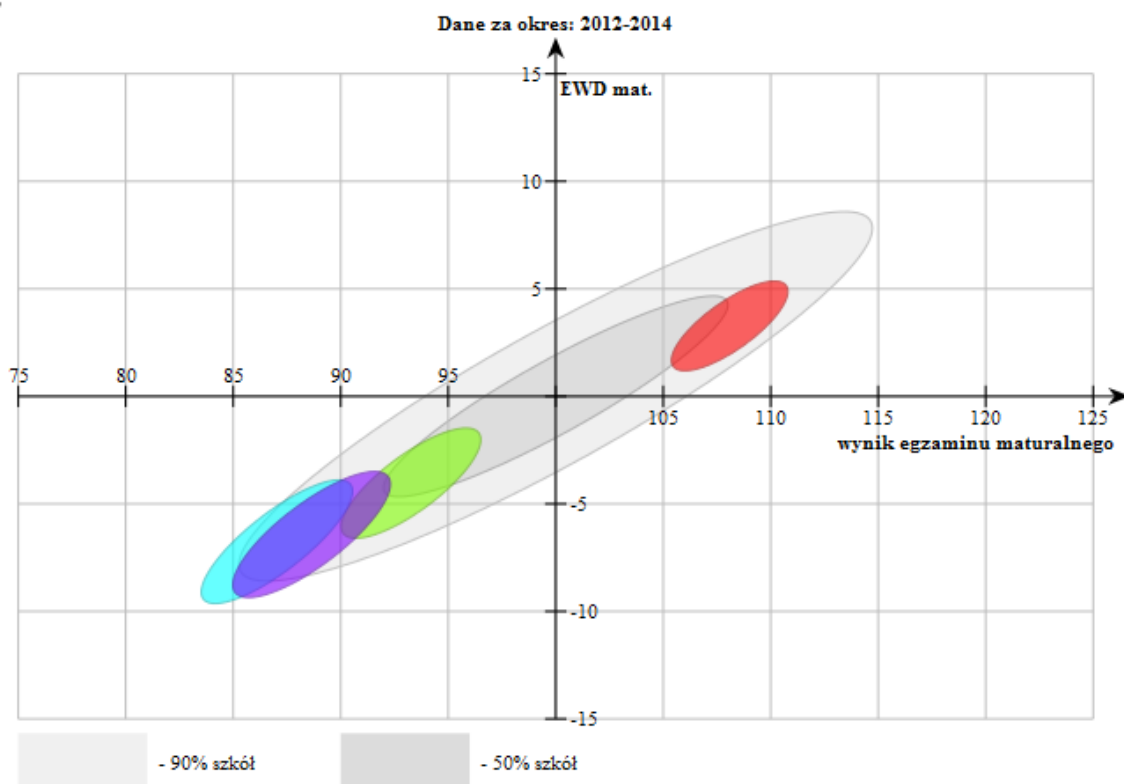

8. Matematyka – T

POBIERZ OBRAZ

WYCZYŚĆ LISTĘ

PORÓWNAJ W GMINIE

PORÓWNAJ W POWIECIE

Porównywane szkoły

☒	Szkoła	Liczba uczniów	Usuń
☒	■ Technikum nr 1 im. Stanisława Staszica w Zespole Szkół nr 1 w Działdowie (Grunwaldzka 4, 13-200 Działdowo)	142 ⓘ	✘
☒	■ Technikum nr 2 w Zespole Szkół Zawodowych nr 1 im. gen. Sylwestra Kaliskiego w Działdowie (Pocztowa 6, 13-200 Działdowo)	92 ⓘ	✘
☒	■ Technikum w Zespole Szkół im. Emilii Sukertowej-Biedrawiny w Malinowie (10, 13-200 Działdowo)	72 ⓘ	✘
☒	■ Technikum w Zespole Szkół Zawodowych im. ks. Edmunda Domańskiego w Iłowie (Leśna 10A, 13-240 Iłowo - Osada)	69 ⓘ	✘