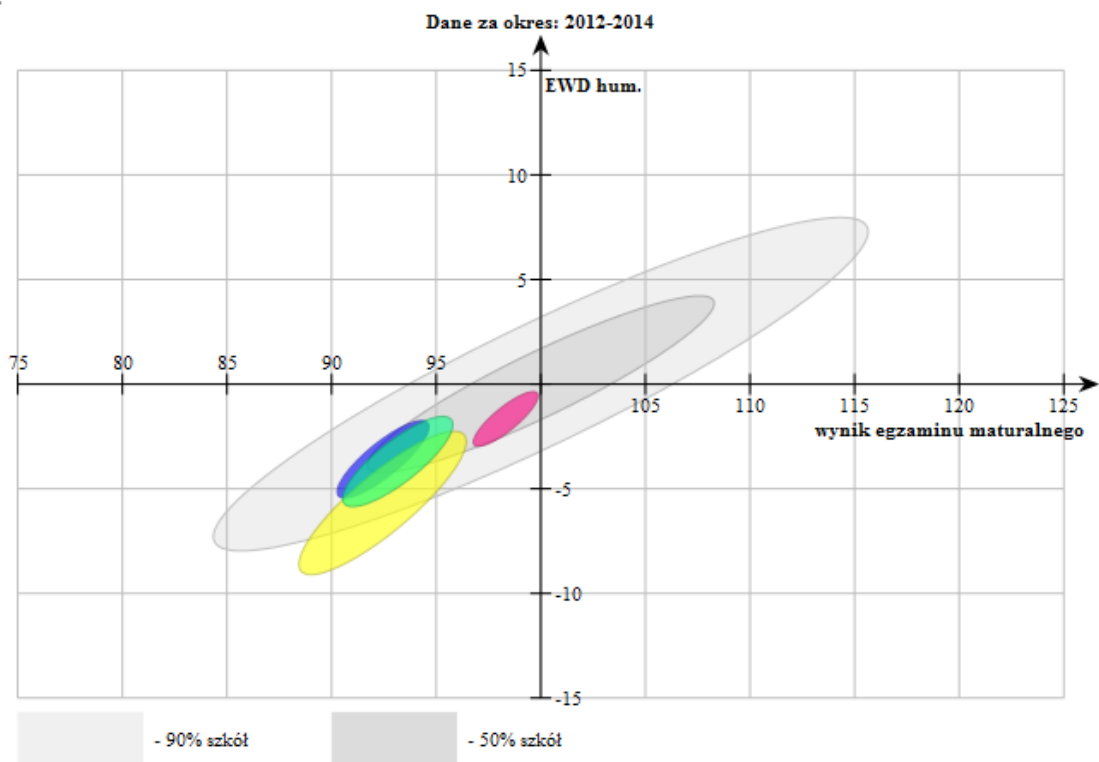

Porównanie wyników EWD za lata 2012/2014

1. Przedmioty humanistyczne - LO

POBIERZ OBRAZ

WYCZYŚĆ LISTĘ

PORÓWNAJ W GMINIE

PORÓWNAJ W POWIECIE

Porównywane szkoły

<input checked="" type="checkbox"/>	Szkoła	Liczba uczniów	Usuń
<input checked="" type="checkbox"/>	■ II Liceum Ogólnokształcące w Zespole Szkół nr 2 im. Jana Pawła II w Działdowie (Polna 11, 13-200 Działdowo)	242 ⓘ	✕
<input checked="" type="checkbox"/>	■ I Liceum Ogólnokształcące im. Stefana Żeromskiego w Zespole Szkół nr 1 w Działdowie (Grunwaldzka 4, 13-200 Działdowo)	491 ⓘ	✕
<input checked="" type="checkbox"/>	■ Liceum Ogólnokształcące im. bp. Jana Chrapka w Zespole Szkół w Rybnie (Sportowa 24, 13-220 Rybno)	65 ⓘ	✕
<input checked="" type="checkbox"/>	■ Liceum Ogólnokształcące im. Krzysztofa Kamila Baczyńskiego w Lidzbarku (Garbuzy 20, 13-230 Lidzbark)	175 ⓘ	✕