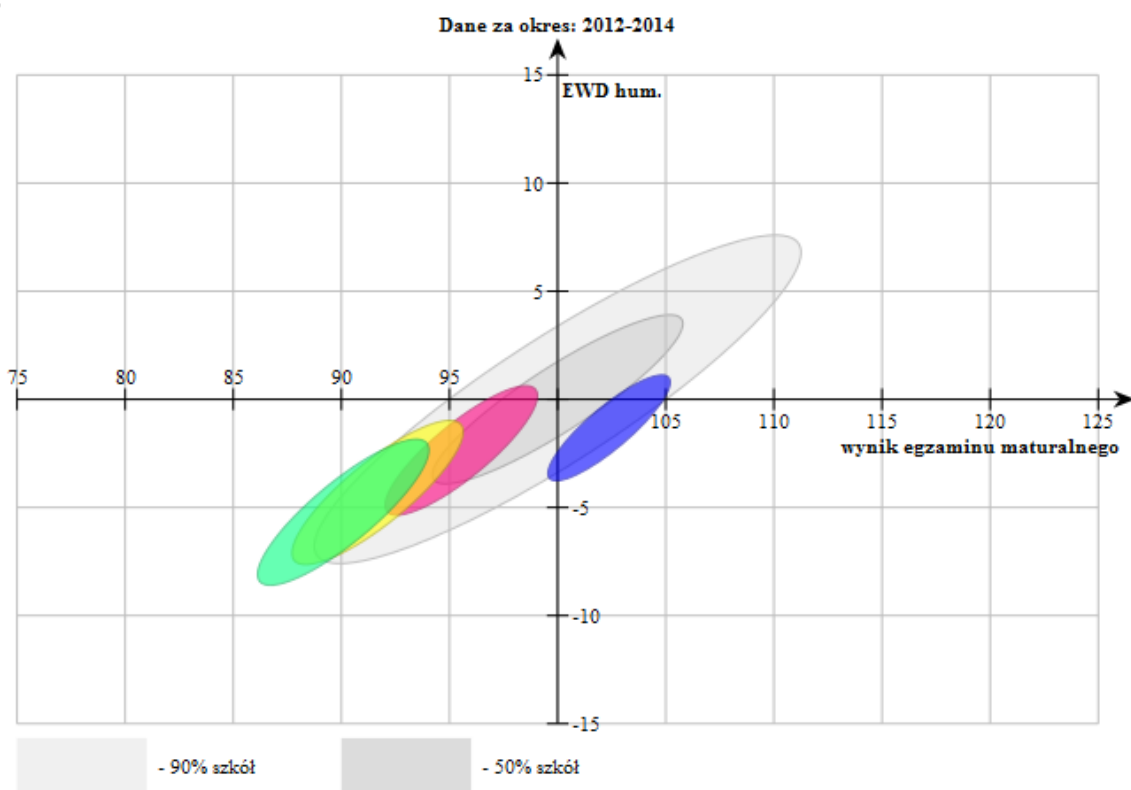

5. Przedmioty humanistyczne – T

POBIERZ OBRAZ

WYCZYŚĆ LISTĘ

PORÓWNAJ W GMINIE

PORÓWNAJ W POWIECIE

Porównywane szkoły

☒	Szkoła	Liczba uczniów	Usuń
☒	■ Technikum nr 1 im. Stanisława Staszica w Zespole Szkół nr 1 w Działdowie (Grunwaldzka 4, 13-200 Działdowo)	142 ⓘ	✘
☒	■ Technikum nr 2 w Zespole Szkół Zawodowych nr 1 im. gen. Sylwestra Kaliskiego w Działdowie (Pocztowa 6, 13-200 Działdowo)	92 ⓘ	✘
☒	■ Technikum w Zespole Szkół im. Emilii Sukertowej-Biedrawiny w Malinowie (10, 13-200 Działdowo)	72 ⓘ	✘
☒	■ Technikum w Zespole Szkół Zawodowych im. ks. Edmunda Domańskiego w Iłowie (Leśna 10A, 13-240 Iłowo - Osada)	70 ⓘ	✘