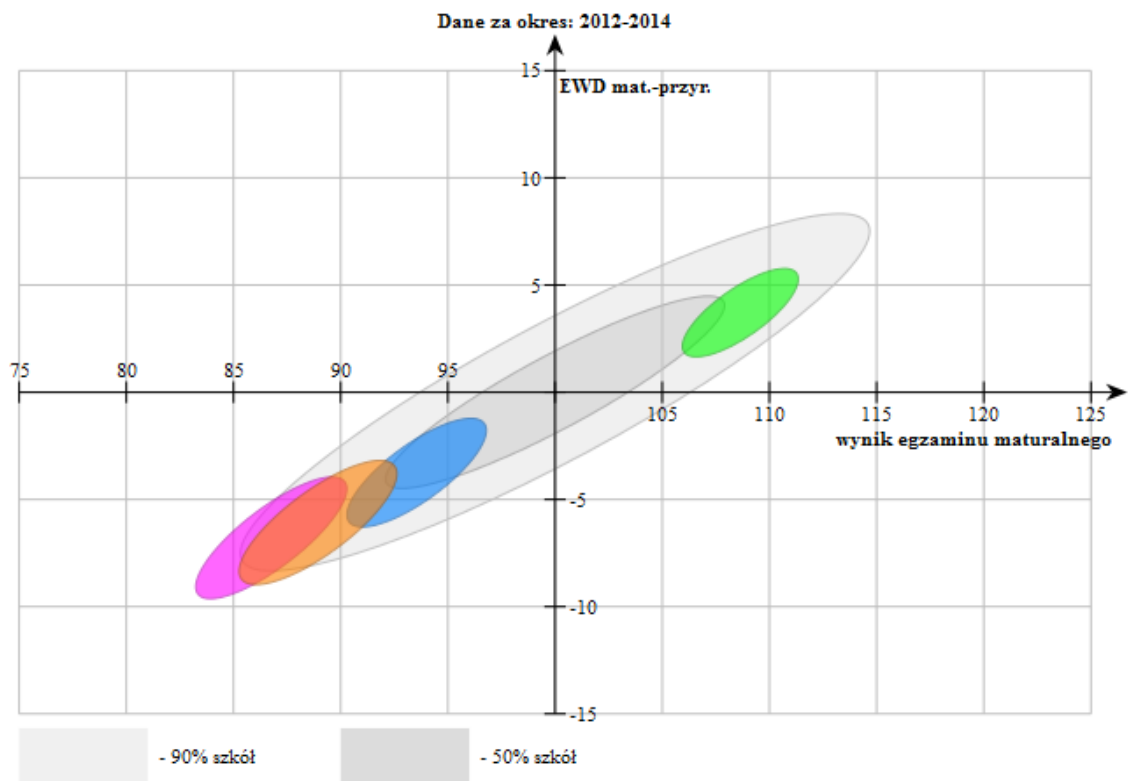

7. Przedmioty matematyczno-przyrodnicze – T

POBIERZ OBRAZ

WYCZYŚĆ LISTĘ

PORÓWNAJ W GMINIE

PORÓWNAJ W POWIECIE

Porównywane szkoły

☒	Szkoła	Liczba uczniów	Usuń
☒	■ Technikum nr 1 im. Stanisława Staszica w Zespole Szkół nr 1 w Działdowie (Grunwaldzka 4, 13-200 Działdowo)	142 ⓘ	✘
☒	■ Technikum nr 2 w Zespole Szkół Zawodowych nr 1 im. gen. Sylwestra Kaliskiego w Działdowie (Pocztowa 6, 13-200 Działdowo)	92 ⓘ	✘
☒	■ Technikum w Zespole Szkół im. Emilii Sukertowej-Biedrawiny w Malinowie (10, 13-200 Działdowo)	72 ⓘ	✘
☒	■ Technikum w Zespole Szkół Zawodowych im. ks. Edmunda Domańskiego w Iłowie (Leśna 10A, 13-240 Iłowo - Osada)	69 ⓘ	✘