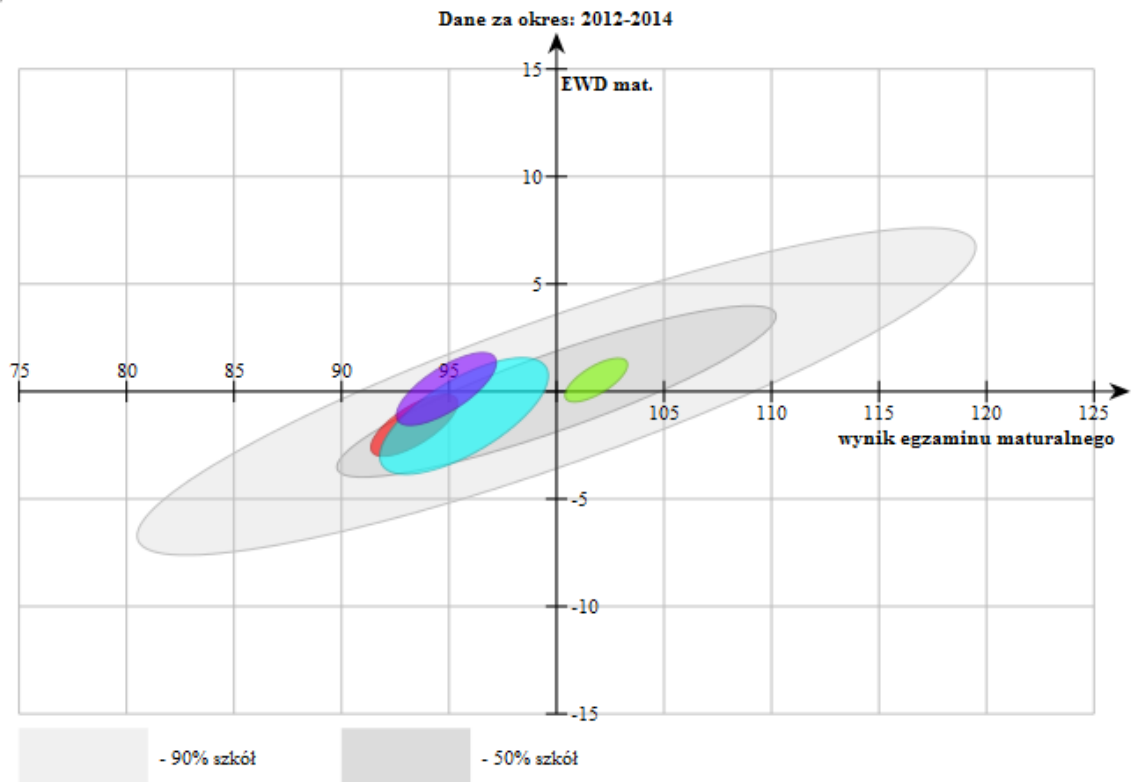

4. Matematyka - LO

POBIERZ OBRAZ

WYCZYŚĆ LISTĘ

PORÓWNAJ W GMINIE

PORÓWNAJ W POWIECIE

Porównywane szkoły

☒	Szkoła	Liczba uczniów	Usuń
☒	■ II Liceum Ogólnokształcące w Zespole Szkół nr 2 im. Jana Pawła II w Działdowie (Polna 11, 13-200 Działdowo)	242 ⓘ	✘
☒	■ I Liceum Ogólnokształcące im. Stefana Żeromskiego w Zespole Szkół nr 1 w Działdowie (Grunwaldzka 4, 13-200 Działdowo)	491 ⓘ	✘
☒	■ Liceum Ogólnokształcące im. bp. Jana Chrapka w Zespole Szkół w Rybnie (Sportowa 24, 13-220 Rybno)	65 ⓘ	✘
☒	■ Liceum Ogólnokształcące im. Krzysztofa Kamila Baczyńskiego w Lidzbarku (Garbuzy 20, 13-230 Lidzbark)	175 ⓘ	✘