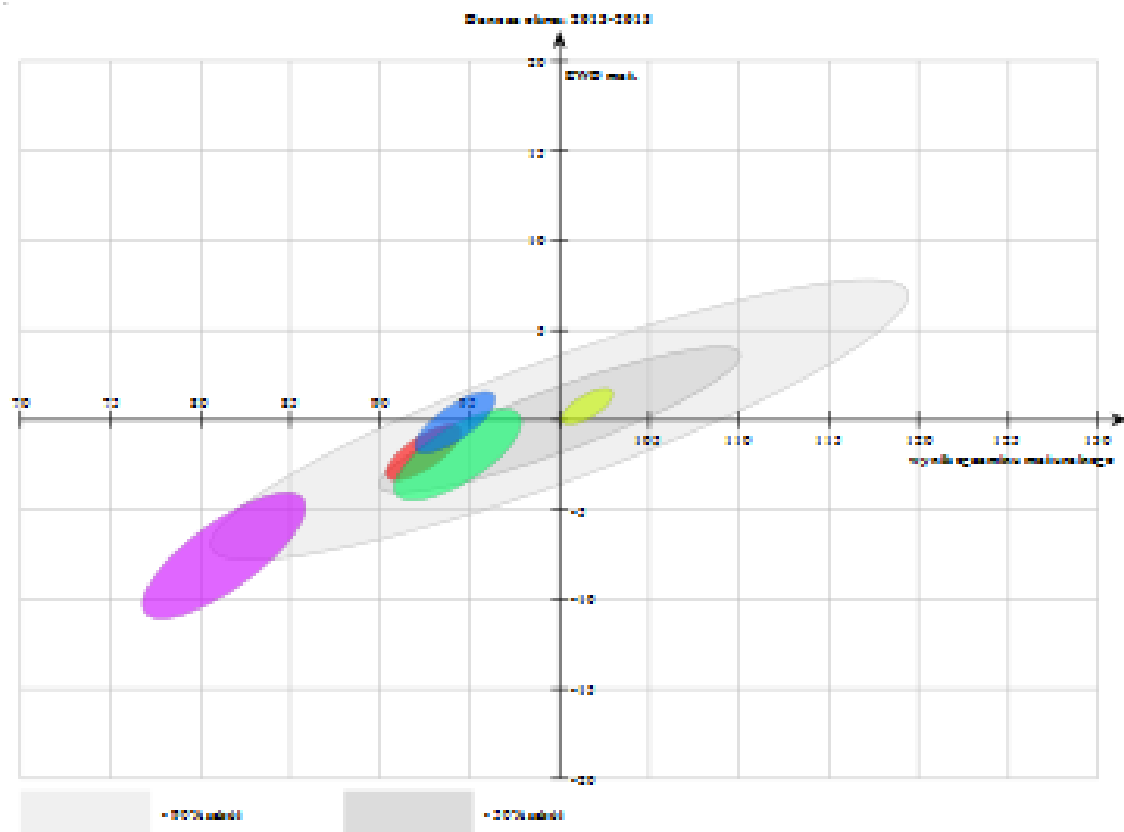

Wskaźnik: **mat.-przyr.** dla lat: **2013-2015**. Pozycja szkoły ze względu na wskaźniki wyniku końcowego i edukacyjnej wartości dodanej.

95% powierzchnia ukończeniowa dla łącznego oszacowania wskaźników.

POBIERZ OBRAZ

WYCZYŚĆ LISTĘ

PORÓWNAJ W GMINIE

PORÓWNAJ W POWIECIE

Porównywane szkoły

<input checked="" type="checkbox"/>	Szkoła	Liczba uczniów	Ukońc.
<input checked="" type="checkbox"/>	III Liceum Ogólnokształcące w Zespole Szkół nr 2 Im. Jana Pawła II w Działdowie (Polna 11, 15-200 Działdów)	205	✗
<input checked="" type="checkbox"/>	I Liceum Ogólnokształcące Im. Stefana Żeromskiego w Zespole Szkół nr 1 w Działdowie (Grunwaldzka 4, 15-200 Działdów)	489	✗
<input checked="" type="checkbox"/>	Liceum Ogólnokształcące im. bp. Jana Chrapka w Zespole Szkół w Rybnie (Sportowa 24, 15-200 Rybnik)	72	✗
<input checked="" type="checkbox"/>	Liceum Ogólnokształcące im. Krzysztofa Kamilla Baczyńskiego w Lidzbarku (Garduby 20, 15-200 Lidzbark)	165	✗
<input checked="" type="checkbox"/>	Liceum Ogólnokształcące w Zespole Szkół Zawodowych im. ks. Edmunda Domańskiego w Iławie (Ludna 10A, 15-240 Iława)	30	✗
	<i>W połączonej bazie wyników matury i egzaminu gimnazjalnego dla tej szkoły dysponujemy wynikami tylko dla 2 lat. W związku z tym wyznaczenie pozycji szkoły na wykresie może być mniej precyzyjne.</i>		

Wskaźnik **matematyczny** dla lat: **2013-2015**. Pozycja szkoły ze względu na wskaźniki wyniku końcowego i edukacyjnej wartości dodanej.

95% powierzchnia ufności dla łącznego oszacowania wskaźników.

[POBIERZ OBRAZ](#)
[WYCZYŚĆ LISTĘ](#)
[PORÓWNAJ W GMINIE](#)
[PORÓWNAJ W POWIECIE](#)