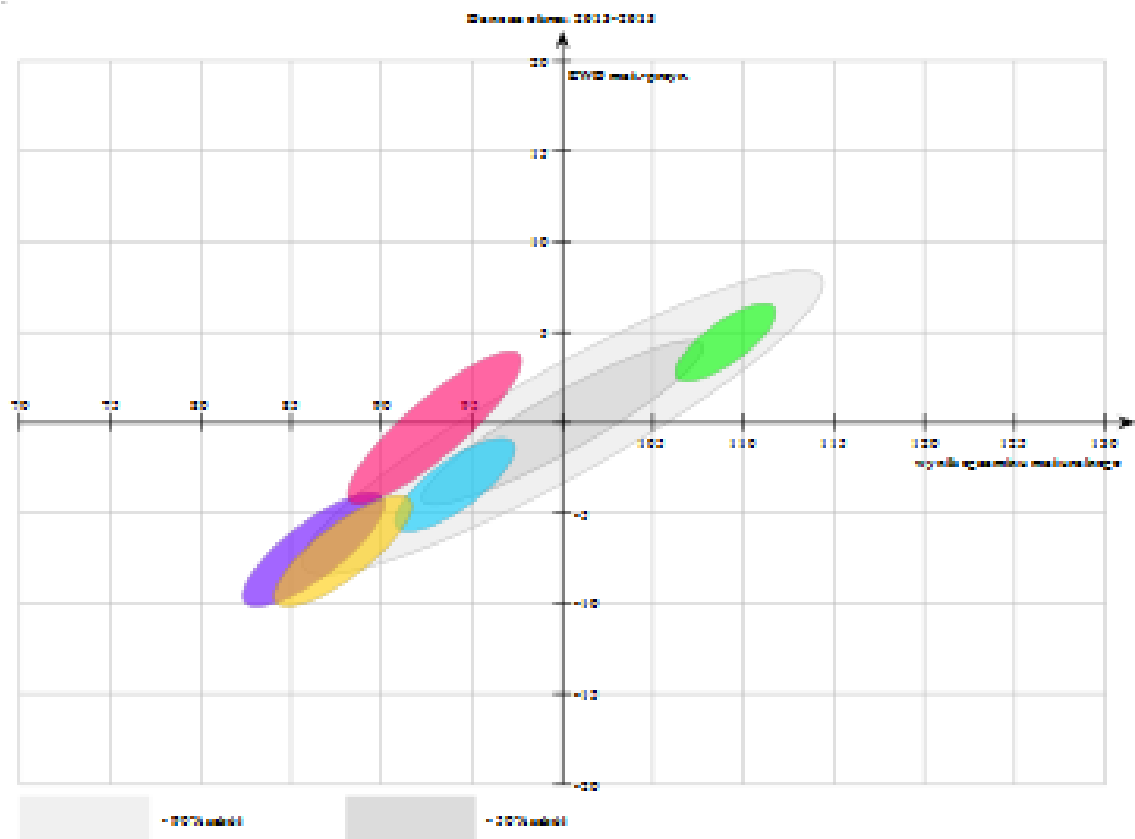

Wskaźnik **język polski** dla lat **2013-2013**. Pozycja szkoły ze względu na wskaźniki wyniku końcowego i edukacyjnej wartości dodanej.

95% powierzchnia ufności dla łącznego oszacowania wskaźników.

POBIERZ OBRAZ

WYCZYŚĆ LISTĘ

PORÓWNAJ W GMINIE

PORÓWNAJ W POWIECIE

Porównywane szkoły

<input checked="" type="checkbox"/>	Szkoła	Liczba uczniów	Usun
<input checked="" type="checkbox"/>	Technikum nr 1 Im. Stanisława Staszica w Zespole Szkół nr 1 w Działkowie (Grunwaldzka 4, 13-200 Działkowie)	133	✕
<input checked="" type="checkbox"/>	Technikum nr 2 w Zespole Szkół Zawodowych nr 1 im. gen. Szymona Kaliskiego w Działkowie (Pocztowa 5, 13-200 Działkowie)	90	✕
<input checked="" type="checkbox"/>	Technikum w Zespole Szkół Im. Emilii Sukertowej-Biedrawiny w Mallnowie (10, 13-200 Działkowie)	38	✕
<input checked="" type="checkbox"/>	Technikum w Zespole Szkół Im. Króla Władysława Jagiełły w Lidzbarku (Przemysłowa 1, 13-230 Lidzbark)	30	✕
<input checked="" type="checkbox"/>	Technikum w Zespole Szkół Zawodowych im. ks. Edmunda Domańskiego w Iłowie (Ludna 10A, 13-240 Iłowa - Opatki)	01	✕

Wskaźnik **mat.-przyn.** dla lat **2013-2015**. Pozycja szkoły ze względu na wskaźnik wyniku końcowego i edukacyjnej wartości dodanej.

95% powierzchnia ufności dla łącznego oszacowania wskaźników.

POBIERZ OBRAZ