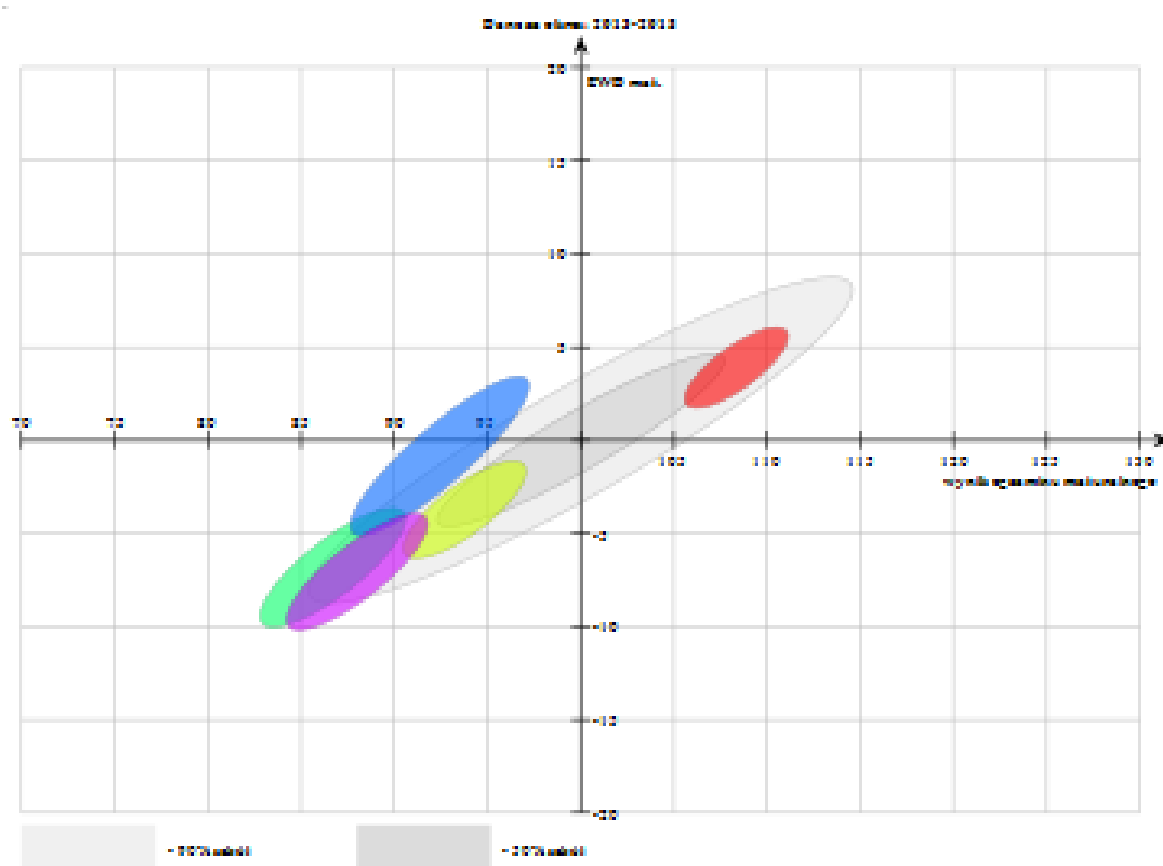

Wskaźnik **mat.-przyn.** dla lat **2013-2015**. Pozycja szkoły ze względu na wskaźnik wyniku końcowego i edukacyjnej wartości dodanej.

95% powierzchnia ufności dla łącznego oszacowania wskaźników.

POBIERZ OBRAZ

WYCZYŚĆ LISTĘ

PORÓWNAJ W GMINIE

PORÓWNAJ W POWIECIE

Porównywane szkoły

<input checked="" type="checkbox"/>	Szkoła	Liczba uczniów	Usun
<input checked="" type="checkbox"/>	Technikum nr 1 im. Stanisława Staszica w Zespole Szkół nr 1 w Dziekowie (Grunwaldzka 4, 15-200 Dziekowo)	133	✖
<input checked="" type="checkbox"/>	Technikum nr 2 w Zespole Szkół Zawodowych nr 1 im. gen. Sylwestra Kaliskiego w Dziekowie (Pocztowa 5, 15-200 Dziekowo)	90	✖
<input checked="" type="checkbox"/>	Technikum w Zespole Szkół im. Emilii Sulbertowej-Biedrawiny w Malinowie (10, 15-200 Dziekowo)	38	✖
<input checked="" type="checkbox"/>	Technikum w Zespole Szkół im. Króla Władysława Jagiełły w Lidzberku (Przemysłowa 1, 15-230 Lidzberk)	30	✖
<input checked="" type="checkbox"/>	Technikum w Zespole Szkół Zawodowych im. ks. Edmunda Domańskiego w Iłowie (Leczna 10A, 15-240 Iłowo - Olsztyn)	01	✖

Wskaźnik **matematyczny** dla lat: **2013-2015**. Pozycja szkoły ze względu na wskaźniki wyniku końcowego i edukacyjnej wartości dodanej.

95% powierzchnia ufności dla łącznego oszacowania wskaźników.

POBIERZ OBRAZ