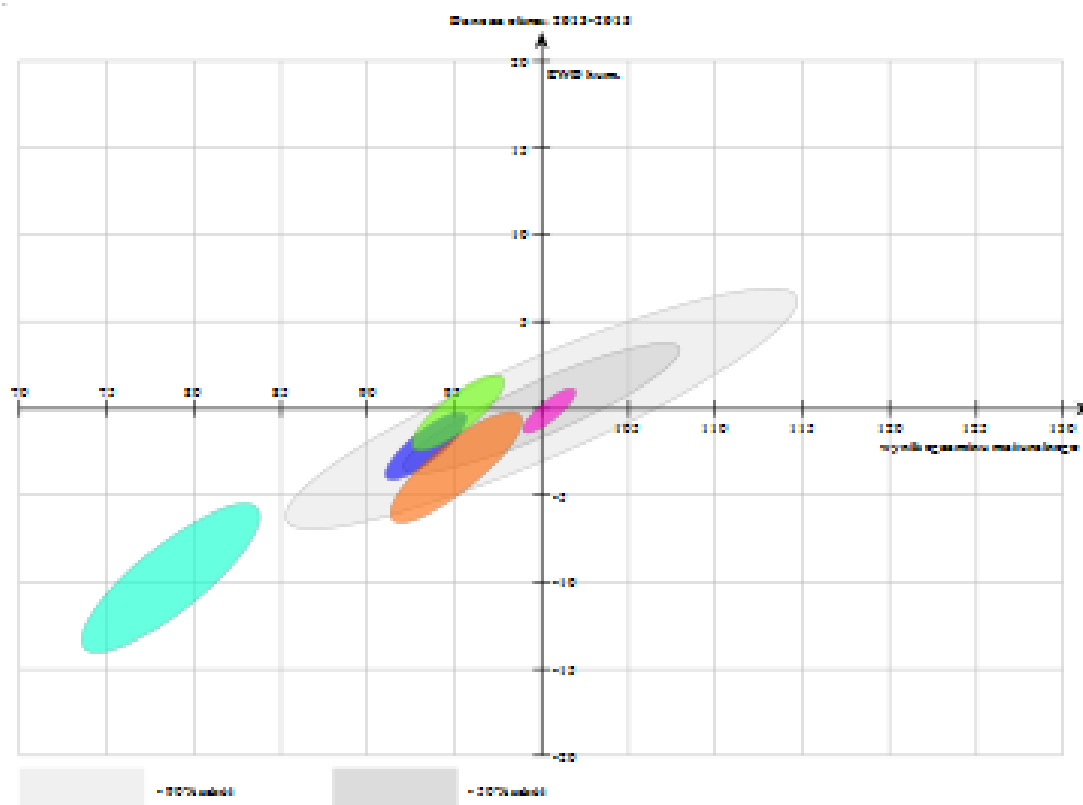

EWD – 2013-2015 – Liceum Ogólnokształcące

Wskaźnik **humanistyczny** dla lat: **2013-2015**. Pozycja szkoły ze względu na wskaźniki wyniku końcowego i edukacyjnej wartości dodanej.

95% powierzchnia ufności dla łącznego oszacowania wskaźników.

Wskaźnik: **język polski** dla lat: **2013-2015**. Pozycja szkoły ze względu na wskaźniki wyniku końcowego i edukacyjnej wartości dodanej.

95% powierzchnia ufności dla łącznego oszacowania wskaźników.

POBIERZ OBRAZ

Wskaźnik: **mat.-przyr.** dla lat: **2013-2015**. Pozycja szkoły ze względu na wskaźniki wyniku końcowego i edukacyjnej wartości dodanej.

95% powierzchnia ukończeniowa dla łącznego oszacowania wskaźników.