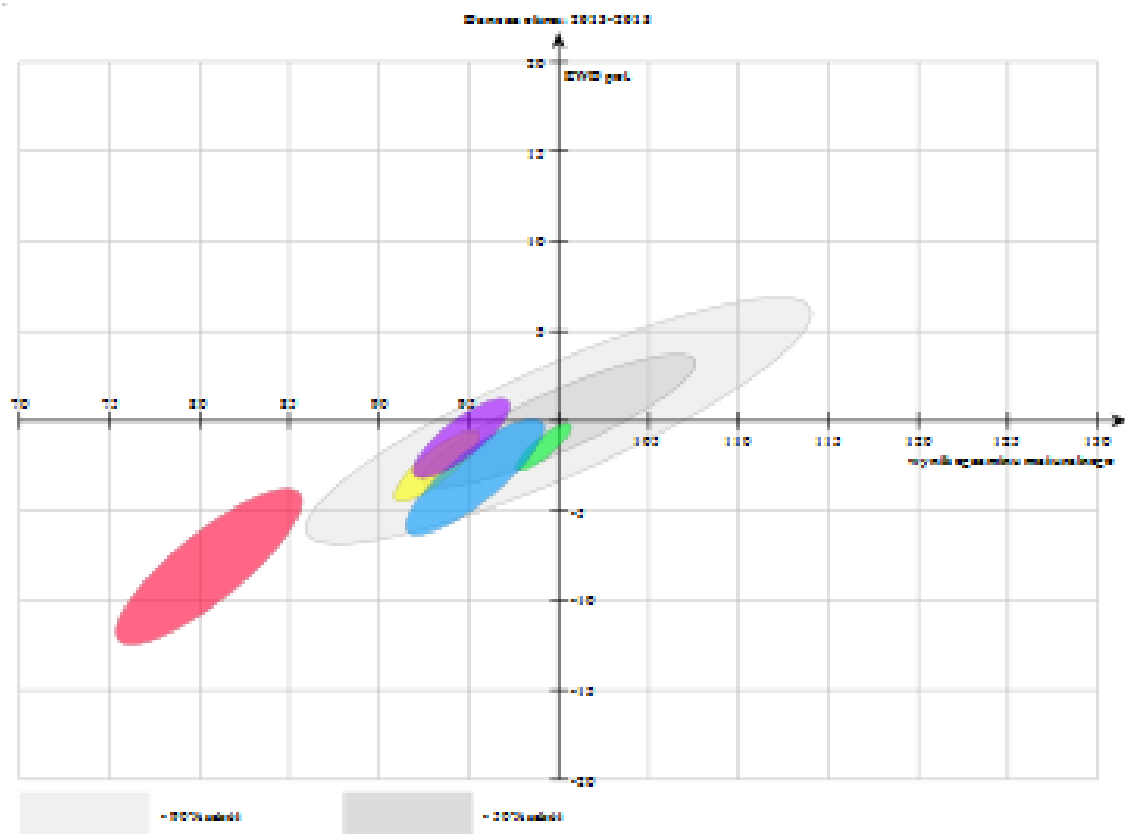

EWD – 2013-2015 – Liceum Ogólnokształcące

Wskaźnik **humanistyczny** dla lat: **2013-2015**. Pozycja szkoły ze względu na wskaźniki wyniku końcowego i edukacyjnej wartości dodanej.

95% powierzchnia ufności dla łącznego oszacowania wskaźników.

POBIERZ OBRAZ

WYCZYŚĆ LISTĘ

PORÓWNAJ W GMINIE

PORÓWNAJ W POWIECIE

Porównywane szkoły

<input checked="" type="checkbox"/>	Szkoła	Liczba uczniów	Ubuń
<input checked="" type="checkbox"/>	II Liceum Ogólnokształcące w Zespole Szkół nr 2 Im. Jana Pawła II w Działdowie (Polna 11, 15-200 Działdów)	205	✗
<input checked="" type="checkbox"/>	I Liceum Ogólnokształcące Im. Stefana Żeromskiego w Zespole Szkół nr 1 w Działdowie (Grunwaldzka 4, 15-200 Działdów)	489	✗
<input checked="" type="checkbox"/>	Liceum Ogólnokształcące Im. bp. Jana Chraptka w Zespole Szkół w Rybnie (Sportowa 24, 15-220 Rybnie)	72	✗
<input checked="" type="checkbox"/>	Liceum Ogólnokształcące Im. Krzysztofa Kamila Baczyńskiego w Lidzbarsku (Garbuzi 20, 15-220 Lidzbarsk)	165	✗
<input checked="" type="checkbox"/>	Liceum Ogólnokształcące w Zespole Szkół Zawodowych Im. ks. Edmunda Domaradzkiego w Iławie (Ladna 10A, 15-240 Iława)	36	✗
	<i>W połączonej bazie wyników matury i egzaminu gimnazjalnego dla tej szkoły dysponujemy wynikami tylko dla 2 lat. W związku z tym wyznaczenie pozycji szkoły na wykresie może być mniej precyzyjne.</i>		

Wskaźnik: **język polski** dla lat: **2013-2015**. Pozycja szkoły ze względu na wskaźniki wyniku końcowego i edukacyjnej wartości dodanej.

95% powierzchnia ufności dla łącznego oszacowania wskaźników.

POBIERZ OBRAZ

Wskaźnik: **mat.-przyr.** dla lat: **2013-2015**. Pozycja szkoły ze względu na wskaźniki wyniku końcowego i edukacyjnej wartości dodanej.

95% powierzchnia ukończeniowa dla łącznego oszacowania wskaźników.