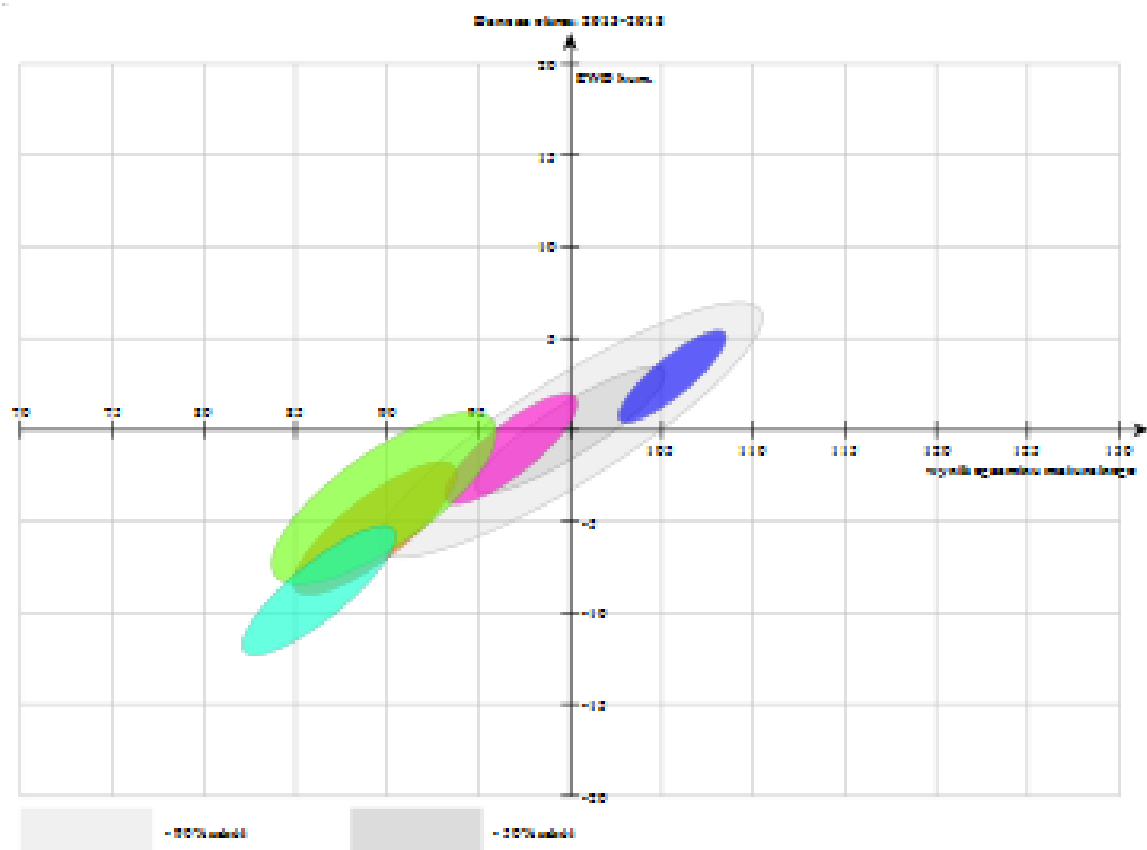

EWD – 2013-2015 - Technikum

Wskaźnik **humanistyczny** dla lat: **2013-2015**. Pozycja szkoły ze względu na wskaźniki wyniku końcowego i edukacyjnej wartości dodanej.

95% powierzchni ufności dla łącznego oszacowania wskaźników.

POBIERZ OBRAZ

WYCZYŚĆ LISTĘ

PORÓWNAJ W GMINIE

PORÓWNAJ W POWIECIE

Porównywane szkoły

☒	Szkoła	Liczba uczniów	Uzup.
☒	Technikum nr 1 im. Stanisława Staszica w Zespole Szkół nr 1 w Działdowie (Grunwaldzka 4, 15-200 Działdów)	133	✖
☒	Technikum nr 2 w Zespole Szkół Zawodowych nr 1 im. gen. Sylwestra Kalliskiego w Działdowie (Poznańska 5, 15-200 Działdów)	90	✖
☒	Technikum w Zespole Szkół im. Emilii Sułertowej-Biedrawiny w Malinowie (10, 15-200 Działdów)	58	✖
☒	Technikum w Zespole Szkół im. Króla Władysława Jagiełły w Lidzbarku (Przemysłowa 1, 15-250 Lidzbark)	30	✖
☒	Technikum w Zespole Szkół Zawodowych im. ks. Edmunda Domańskiego w Rowie (Ludna 10A, 15-240 Rowo - Olsza)	61	✖