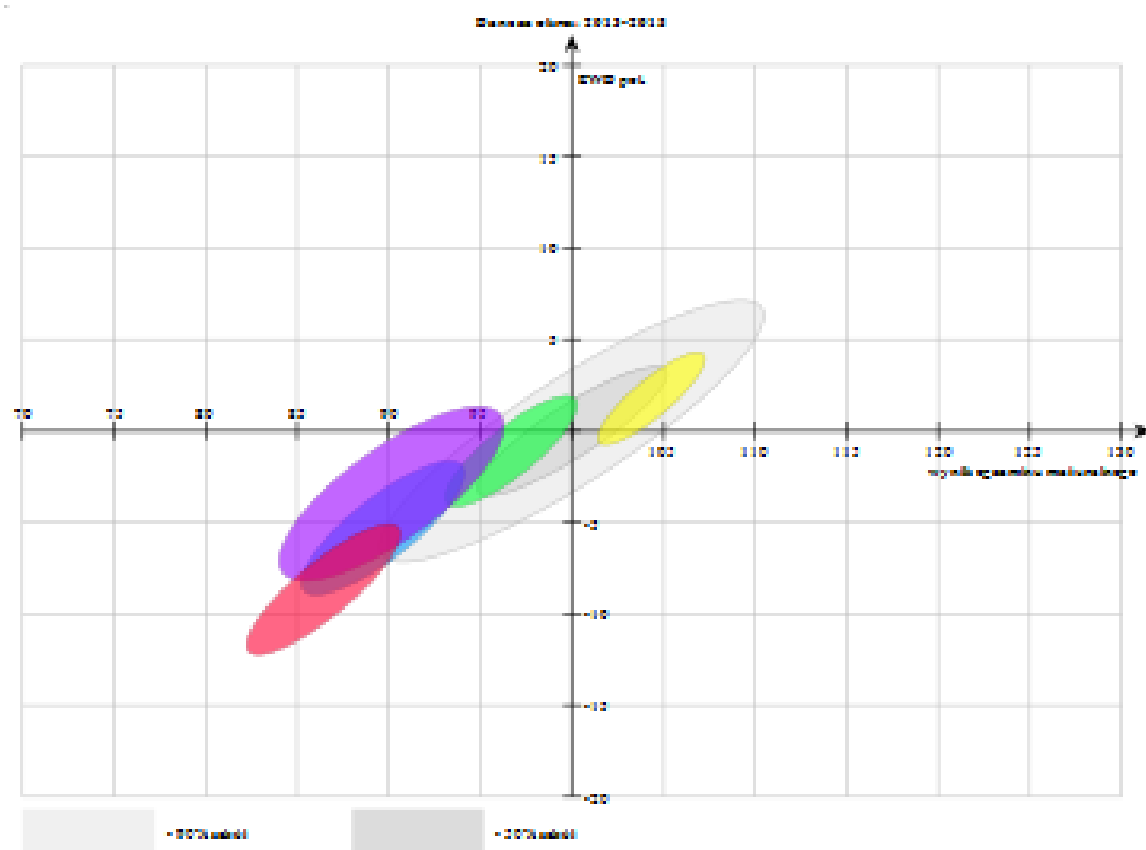

EWD – 2013-2015 - Technikum

Wskaźnik **humanistyczny** dla lat: **2013-2015**. Pozycja szkoły ze względu na wskaźniki wyniku końcowego i edukacyjnej wartości dodanej.

95% powierzchni ufności dla łącznego oszacowania wskaźników.

Wskaźnik **język polski** dla lat **2013-2013**. Pozycja szkoły ze względu na wskaźniki wyniku końcowego i edukacyjnej wartości dodanej.

95% powierzchnia ufności dla łącznego oszacowania wskaźników.

POBIERZ OBRAZ