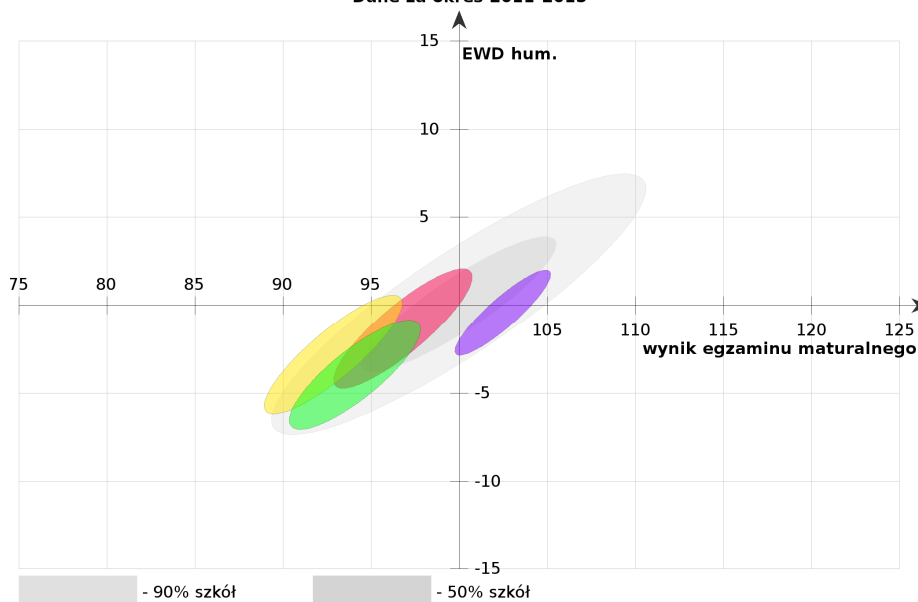

W połączonej bazie wyników matury i egzaminu gimnazjalnego dla tej szkoły brakuje ponad 10% danych. Może to być wynikiem problemów z połączeniem wyników matury i egzaminu gimnazjalnego. W związku z tym wyznaczenie pozycji szkoły na wykresie może być mniej precyzyjne.

nie rysuj:

o **Technikum w Zespole Szkół w Gródkach**

30, 13-206 Płońska

(gmina: *Płońska*, powiat: *działdowski*, województwo: *warmińsko-mazurskie*)

Liczba zdających, których wyniki uwzględniono w analizie: **85**.

Liczba osób zdających poszczególne przedmioty w połączonej bazie wyników:

przedmiot	łącznie	poziom rozszerzony
j. polski	85	0
historia	1	0
WOS	21	0

Dane za okres 2011-2013

2. Język polski.

o **Technikum nr 1 im. Stanisława Staszica w Zespole Szkół nr 1 w Działdowie**