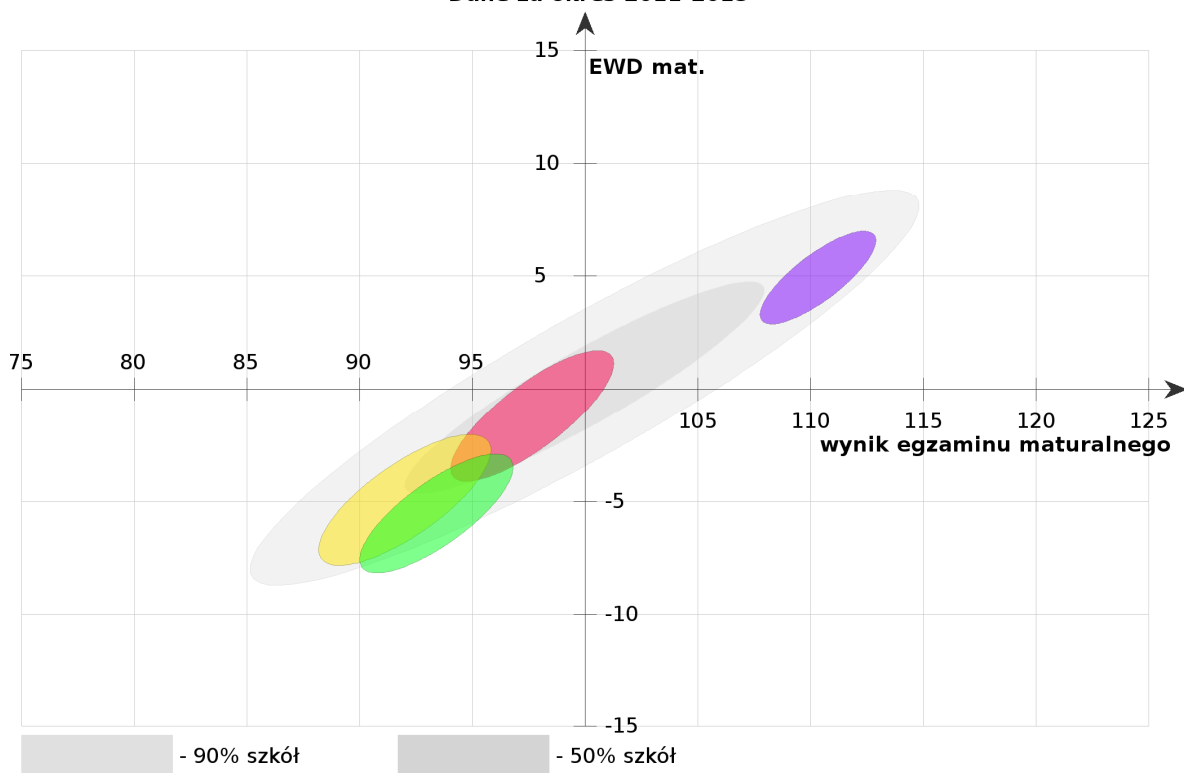

nie rysuj:

o **Technikum w Zespole Szkół w Gródkach**

30, 13-206 Płońnica

[Usuń tę szkołę z listy](#)

(gmina: *Płońnica*, powiat: *działdowski*, województwo: *warmińsko-mazurskie*)

Liczba zdających, których wyniki uwzględniono w analizie: **85**.

Liczba osób zdających poszczególne przedmioty w połączonej bazie wyników:

przedmiot	łącznie	poziom rozszerzony
matematyka	85	0

nie rysuj:

Dane za okres 2011-2013

4. Matematyczno – przyrodnicze.

- o **Technikum nr 1 im. Stanisława Staszica w Zespole Szkół nr 1 w Działdowie**