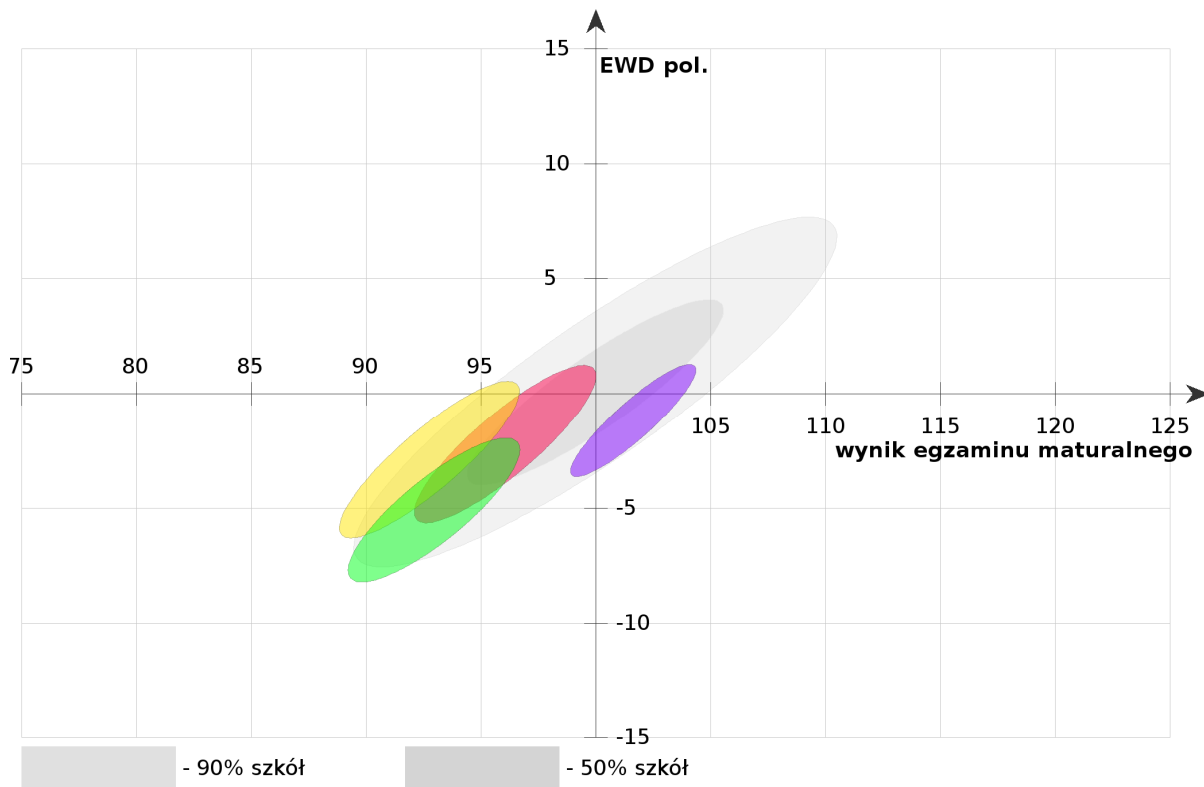

nie rysuj:

o **Technikum w Zespole Szkół w Gródkach**

30, 13-206 Płońska

[Usuń tę szkołę z listy](#)

(gmina: *Płońska*, powiat: *działdowski*, województwo: *warmińsko-mazurskie*)

Liczba zdających, których wyniki uwzględniono w analizie: **85**.

Liczba osób zdających poszczególne przedmioty w połączonej bazie wyników:

przedmiot	łącznie	poziom rozszerzony
j. polski	85	0

Dane za okres 2011-2013

3. Matematyka.

o **Technikum nr 1 im. Stanisława Staszica w Zespole Szkół nr 1 w Działdowie**